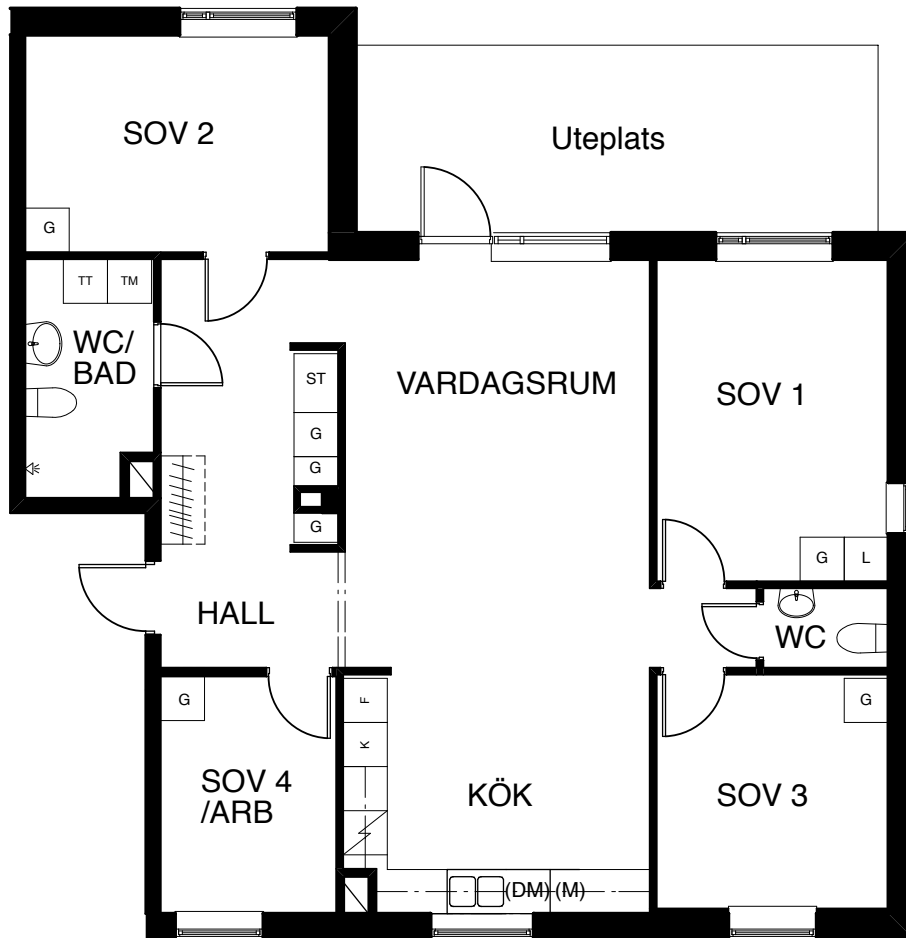

# Kv. Varpen 2, Huddinge

**BRABO****TEA™**

5 rum och kök, 106 m<sup>2</sup>  
Lgh nr 4-02

Upprättad den: 2012-03-09

## FÖRKLARINGAR

G	Garderob
L	Linneskåp
ST	Städ
TM	Tvättmaskin
TT	Torktumlare
TT/TM	Tvättmaskin och torktumlare
F	Frys
K	Kylskåp
	Spis/ugn
(DM)	Plats för diskmaskin
(M)	Plats för mikrovågsugn
	Väggöppning höjd ca 2 100
	Kapphylla
KLK	Klädkammare

Skala 1:100

Viss avvikelse kan förekomma.