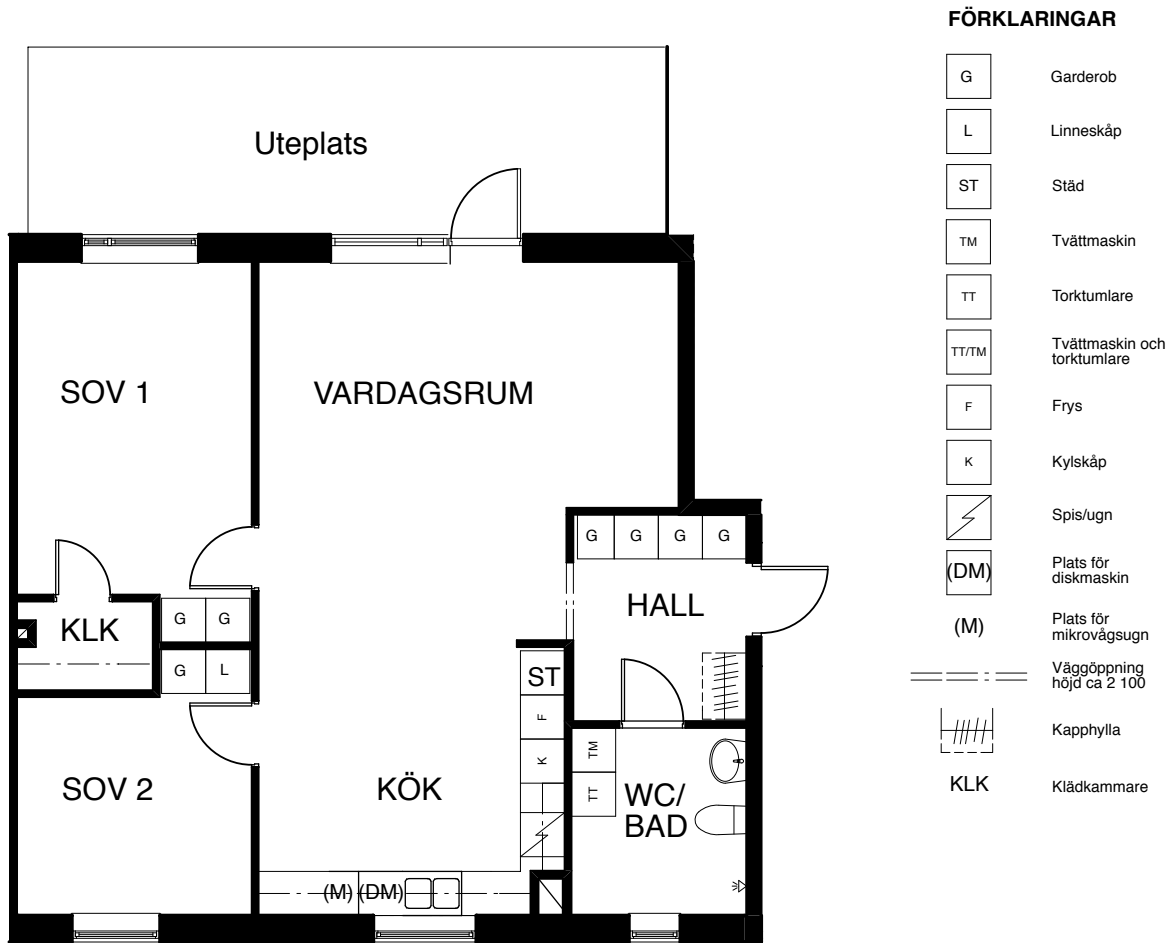

Kv. Varpen 2, Huddinge

BRABO**TEA™**

3 rum och kök, 85 m²
Lgh nr 4-01

Upprättad den: 2012-03-09

Skala 1:100

Viss avvikelse kan förekomma.