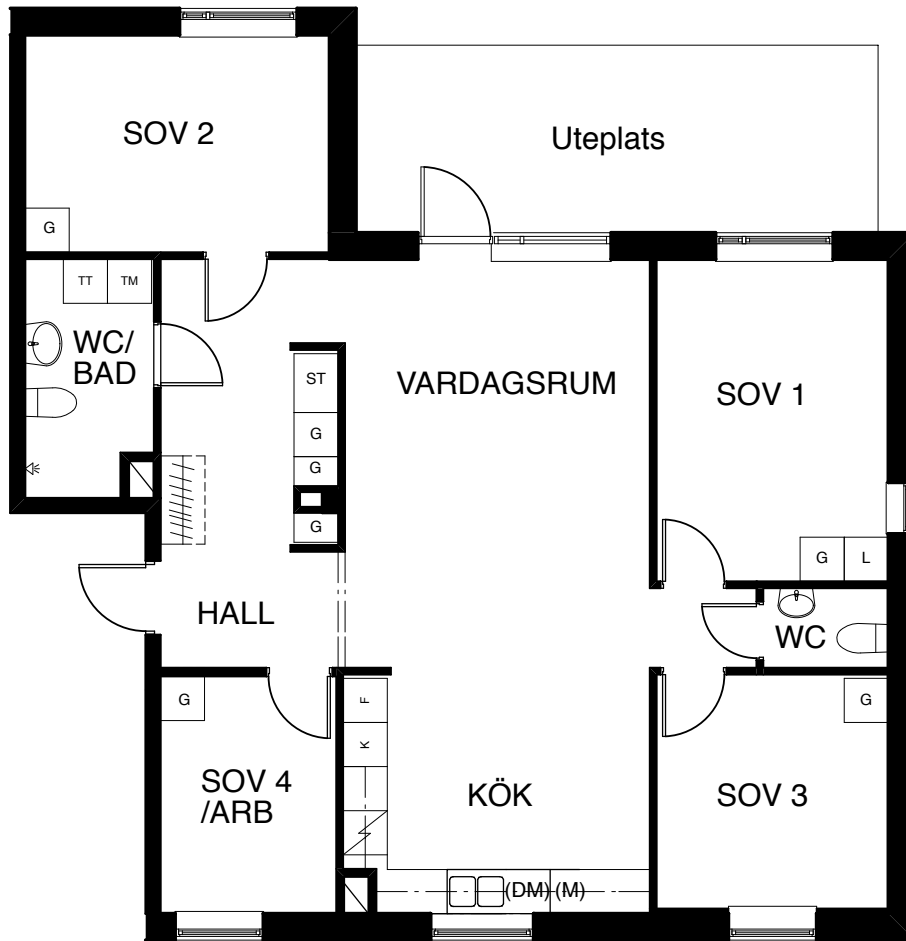

Kv. Varpen 2, Huddinge

BRABO**TEA™**

5 rum och kök, 106 m²
Lgh nr 2-02

Upprättad den: 2012-03-09

FÖRKLARINGAR

G	Garderob
L	Linneskåp
ST	Städ
TM	Tvättmaskin
TT	Torktumlare
TT/TM	Tvättmaskin och torktumlare
F	Frys
K	Kylskåp
⚡	Spis/ugn
(DM)	Plats för diskmaskin
(M)	Plats för mikrovågsugn
---	Väggöppning höjd ca 2 100
	Kapphylla
KLK	Klädkammare

Skala 1:100

Viss avvikelse kan förekomma.