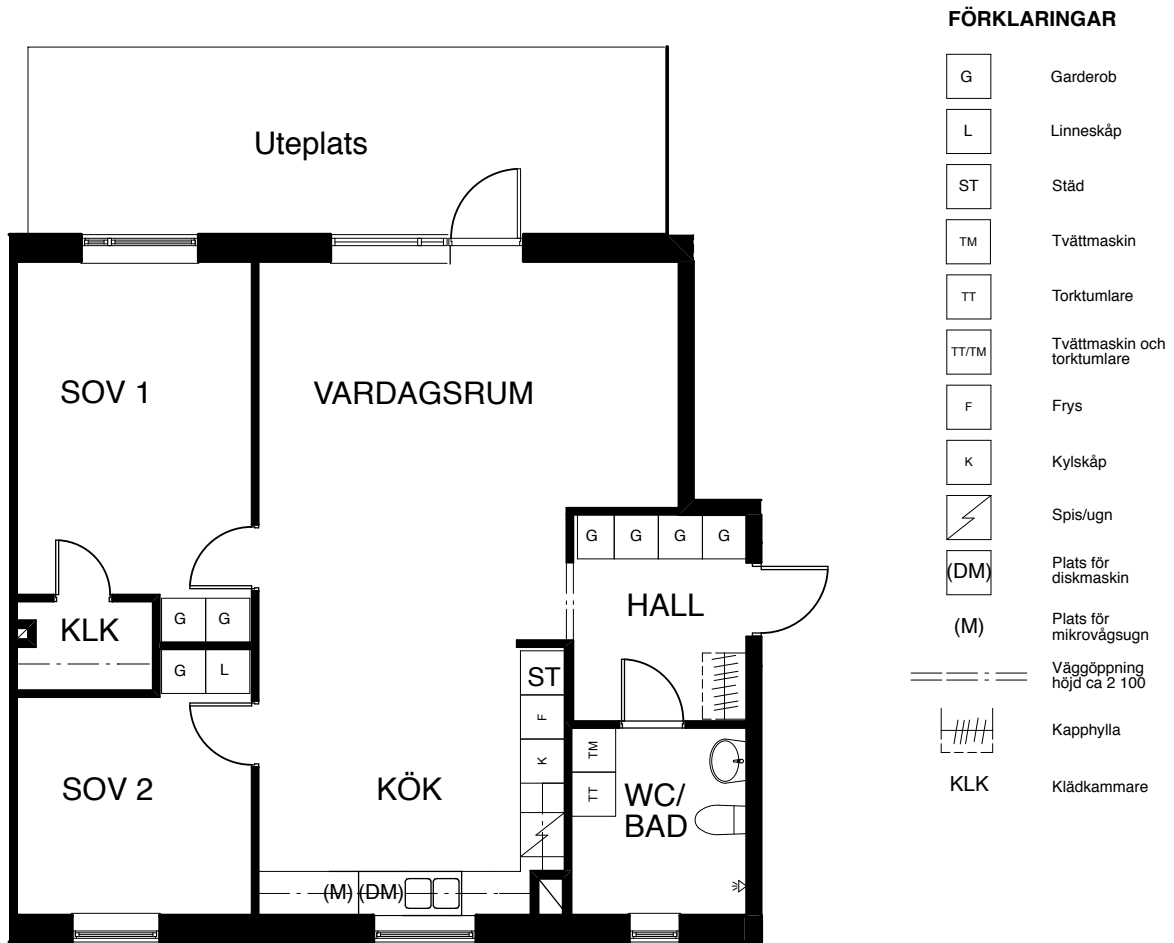

Kv. Varpen 2, Huddinge

BRABO**TEA™**

3 rum och kök, 85 m²
Lgh nr 2-01

Upprättad den: 2012-03-09

Skala 1:100

Viss avvikelse kan förekomma.