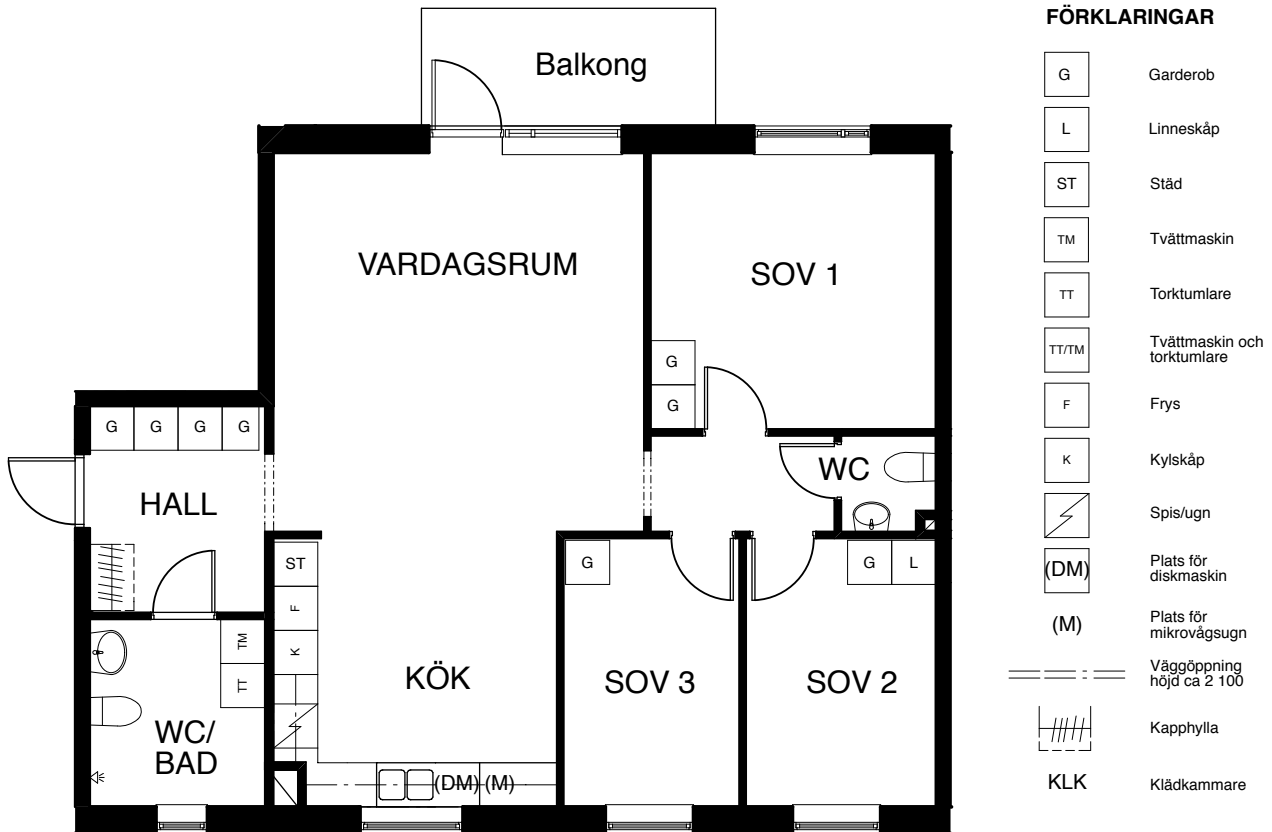

Kv. Varpen 2, Huddinge

BRABO**TEA™**

4 rum och kök, 93 m²
Lgh nr 1-13 Plan2, 1-23 Plan3, 1-33 Plan4

Upprättad den: 2012-03-09

Skala 1:100

Viss avvikelse kan förekomma.