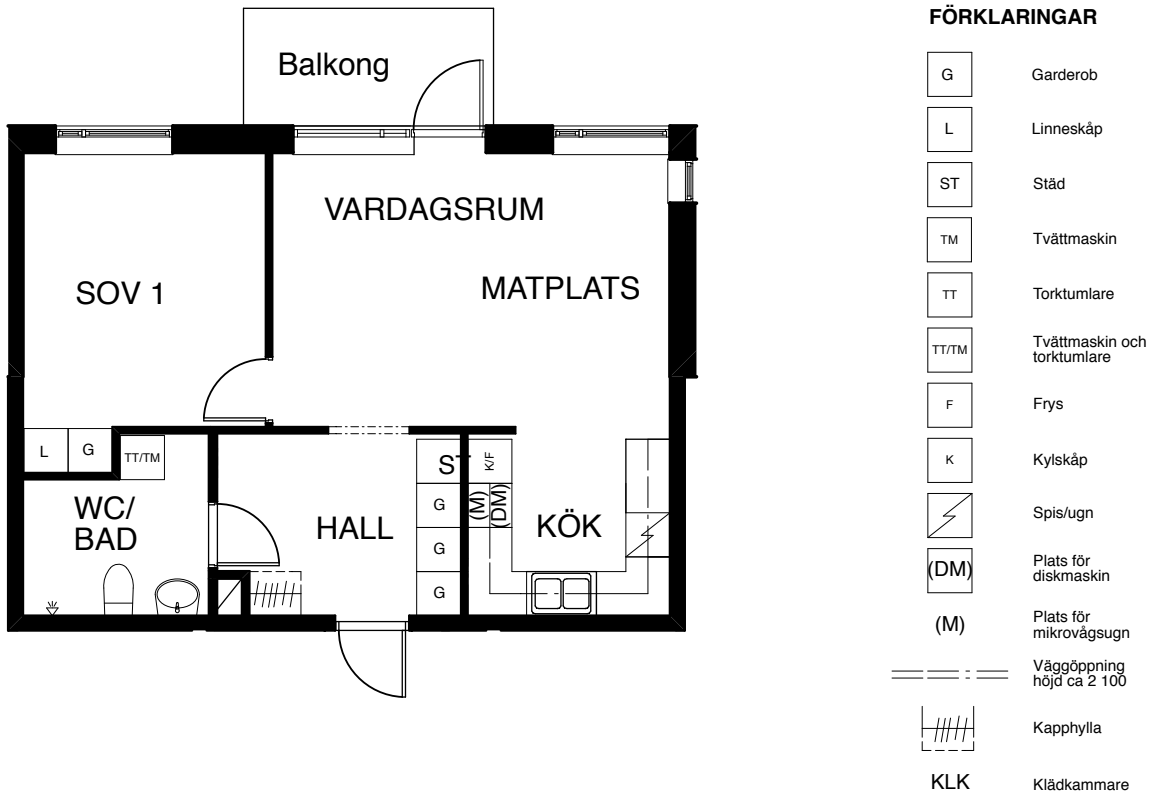

Kv. Varpen 2, Huddinge

BRABO**TEA™**

2 rum och kök, 55 m²

Lgh nr 1-12 Plan2, 1-22 Plan3, 1-32 Plan4

Upprättad den: 2012-03-09

Skala 1:100

Viss avvikelse kan förekomma.