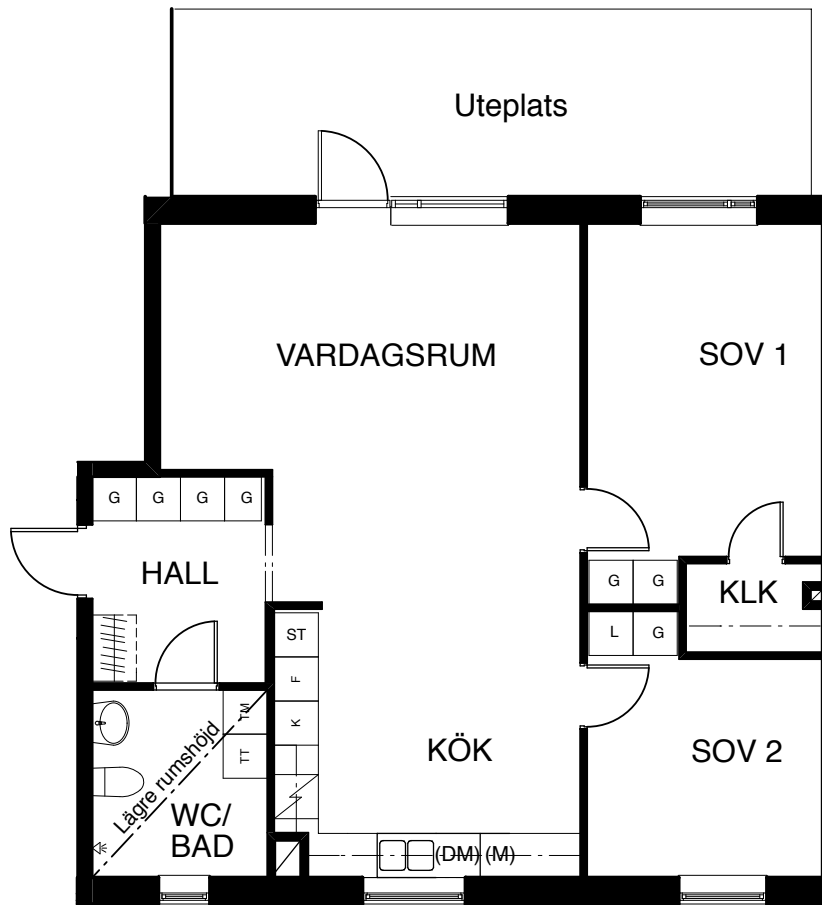

Kv. Varpen 2, Huddinge

BRABO**TEA™**

3 rum och kök, 85 m²
Lgh nr 1-02

Upprättad den: 2012-03-09

FÖRKLARINGAR

G	Garderob
L	Linneskåp
ST	Städ
TM	Tvättmaskin
TT	Torktumlare
TT/TM	Tvättmaskin och torktumlare
F	Frys
K	Kylskåp
	Spis/ugn
(DM)	Plats för diskmaskin
(M)	Plats för mikrovågsugn
	Väggöppning höjd ca 2100
	Kapphylla
KLK	Klädkammare

Skala 1:100

Viss avvikelse kan förekomma.