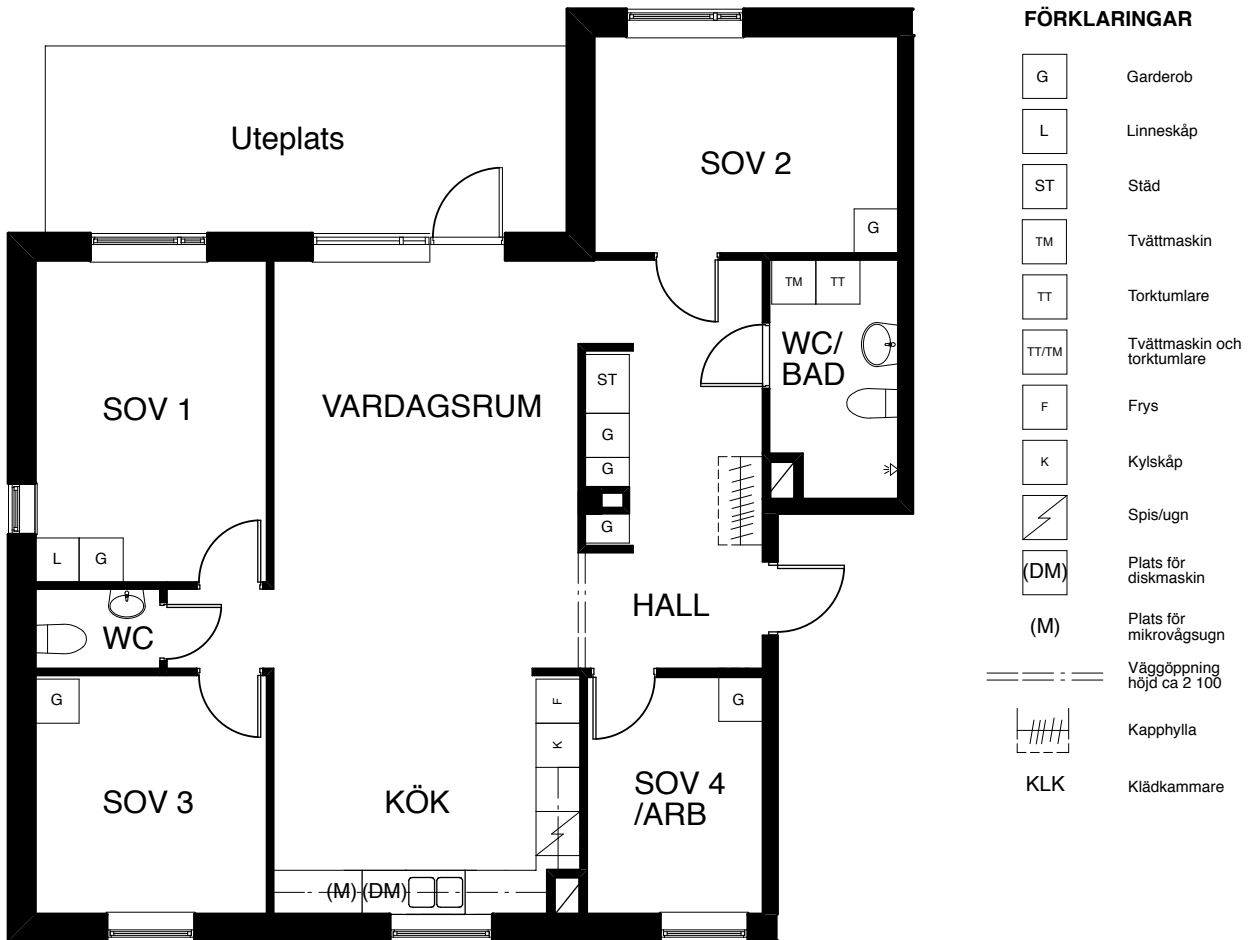

Kv. Varpen 2, Huddinge

BRABO**TEA™**

5 rum och kök, 106 m²
Lgh nr 1-01

Upprättad den: 2012-03-09

Skala 1:100

Viss avvikelse kan förekomma.