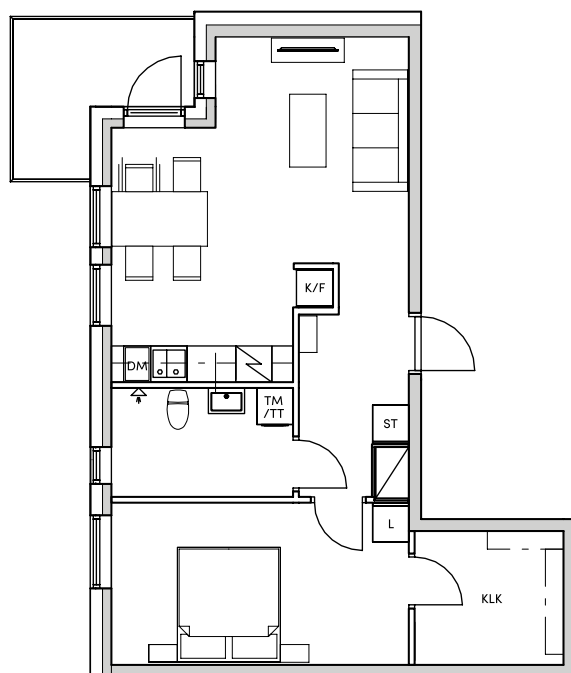

BRABO

Dragonvägen, Upplands Väsby

2 rum och kök, 47,5 m²

Plan 6. Lägenhetsnummer: 41502

G	Garderob
L	Linneskåp
ST	Städinredning
TM	Tvättmaskin
TT	Torktumlare
	Schakt
K	Kyl
F	Frys
K/F	Kyl/frys
DM	Diskmaskin
	Häll med underbyggnadsugn
	Överskåp
---	Hylla i klädkammare