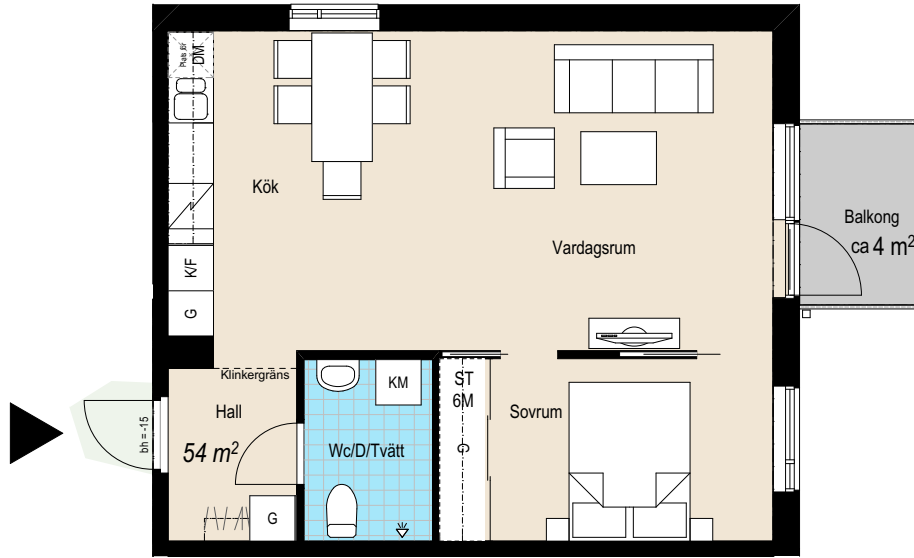

Storlek: 2 RoK

Area: 54 m²

Lägenhet: 134, 144, 154

Förklaring av
Lägenhetsnr:
123

FÖRKLARINGAR

G Garderob	DM Diskmaskin (plats för)
ST Städskåp	KM Kombimaskin för tvätt och tork
H Högskåp	TM Tvättmaskin
K/F Kyl/frys	TT Torktumlare
K Kylskåp	ELC Elcentral
F Frysskåp	Klk Klädkammare
Spis	Lägenhetens placering