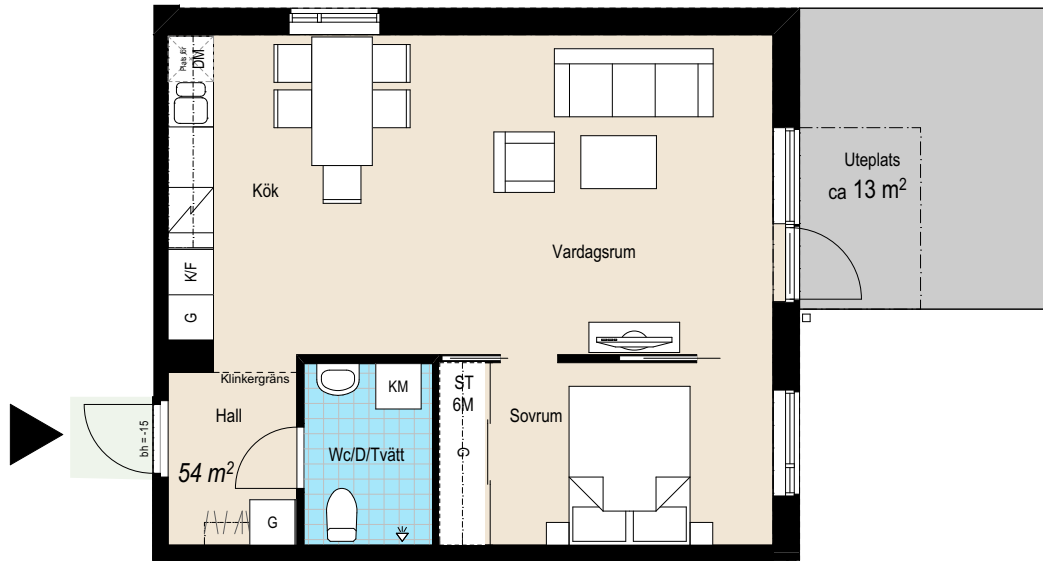

Storlek: 2 RoK

Area: 54 m²

Lägenhet: 124

Förklaring av
Lägenhetsnr:
123

SKALA 1:100 (A4)

FÖRKLARINGAR

G Garderob	DM Diskmaskin (plats för)
ST Städskåp	KM Kombimaskin för tvätt och tork
H Högskåp	TM Tvättmaskin
K/F Kyl/frys	TT Torktumlare
K Kylskåp	ELC Elcentral
F Frysskåp	Klk Klädkammare
Spis	Lägenhetens placering