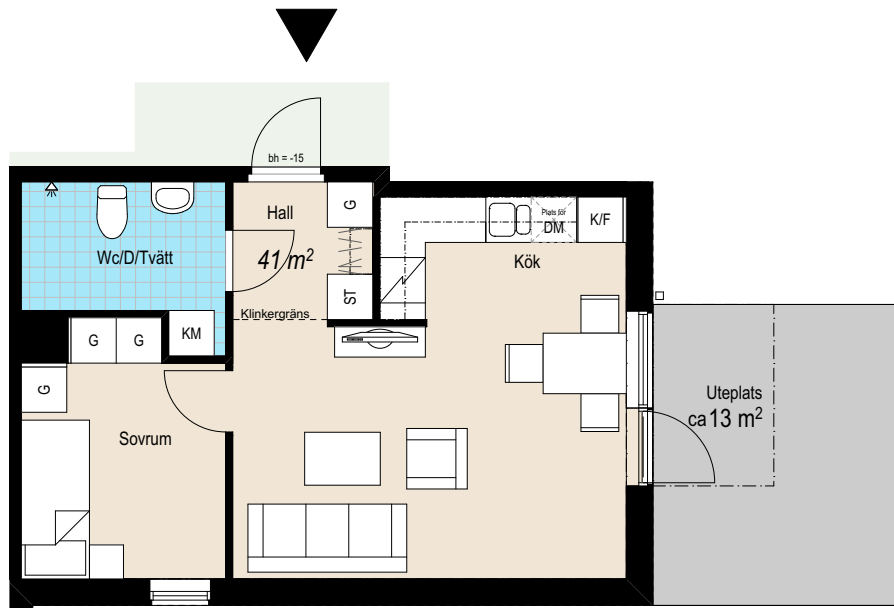

Storlek: 2 RoK

Area: 41 m<sup>2</sup>

Lägenhet: 121

Förklaring av  
Lägenhetsnr:  
123

### FÖRKLARINGAR

<b>G</b> Garderob	<b>DM</b> Diskmaskin (plats för)
<b>ST</b> Städskåp	<b>KM</b> Kombimaskin för tvätt och tork
<b>H</b> Högskåp	<b>TM</b> Tvättmaskin
<b>K/F</b> Kyl/frys	<b>TT</b> Torktumlare
<b>K</b> Kylskåp	<b>ELC</b> Elcentral
<b>F</b> Frysskåp	<b>Klk</b> Klädkammare
Spis	Lägenhetens placering