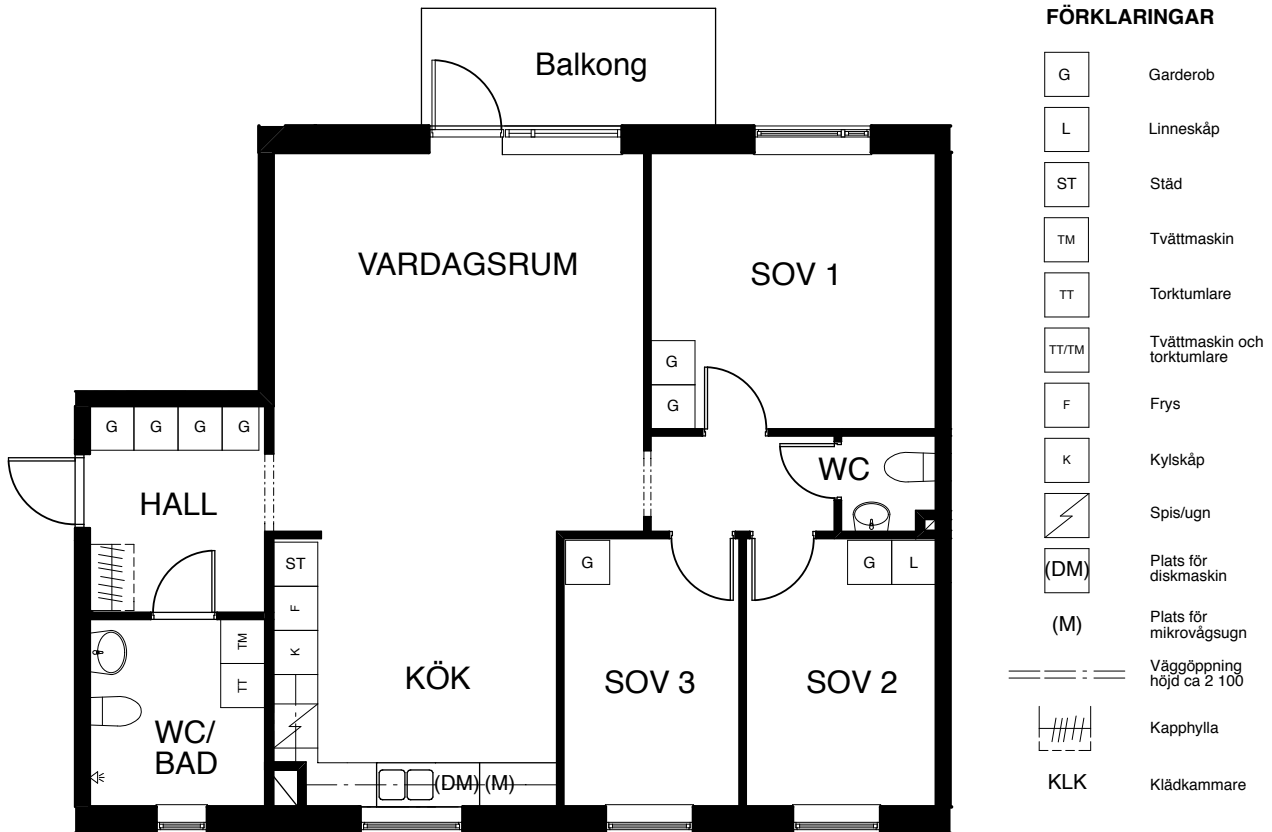

# Kv. Varpen 2, Huddinge

**BRABO****TEA™**

4 rum och kök, 93 m<sup>2</sup>  
Lgh nr 5-13 Plan2, 5-23 Plan3, 5-33 Plan4

Upprättad den: 2012-03-09

Skala 1:100

Viss avvikelse kan förekomma.