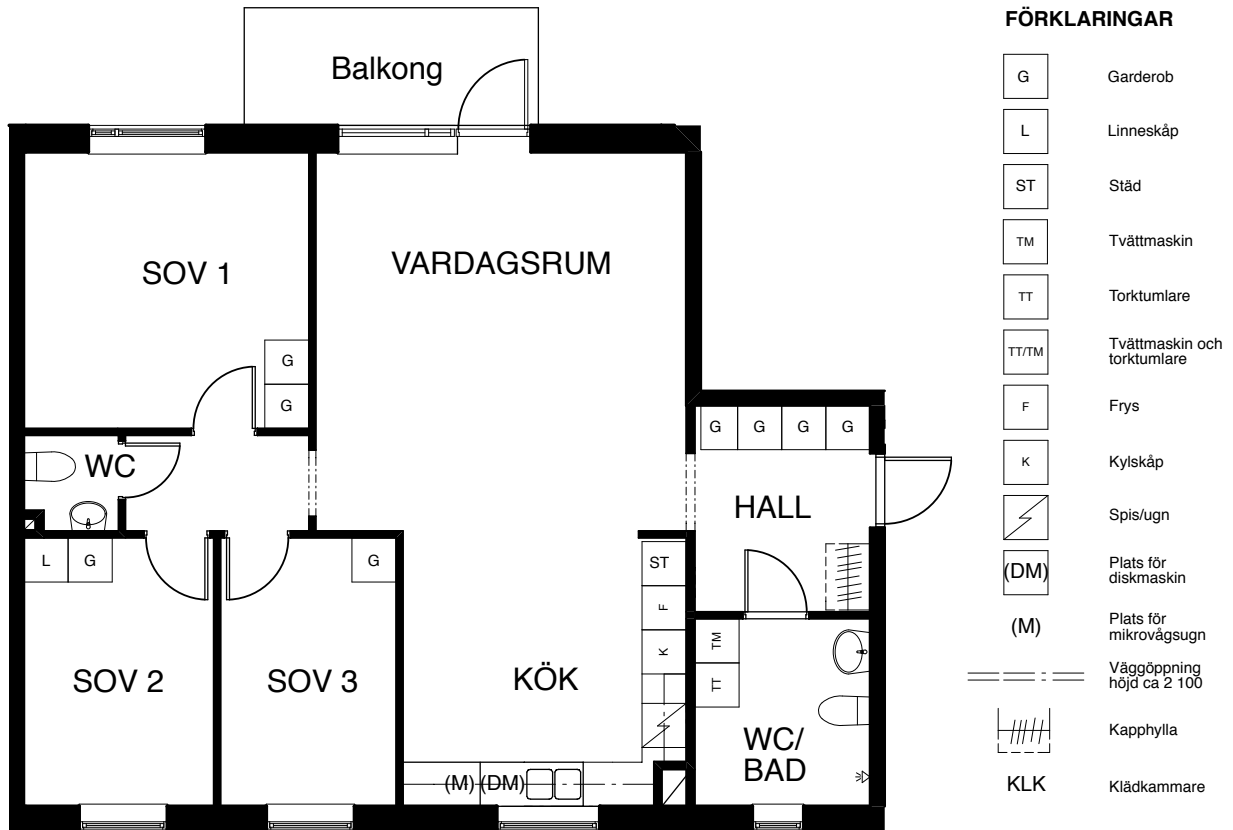

Kv. Varpen 2, Huddinge

BRABO**TEA™**

4 rum och kök, 93 m²

Lgh nr 2-11 Plan2, 2-21 Plan3, 2-31 Plan4

Upprättad den: 2012-03-09

Skala 1:100

Viss avvikelse kan förekomma.