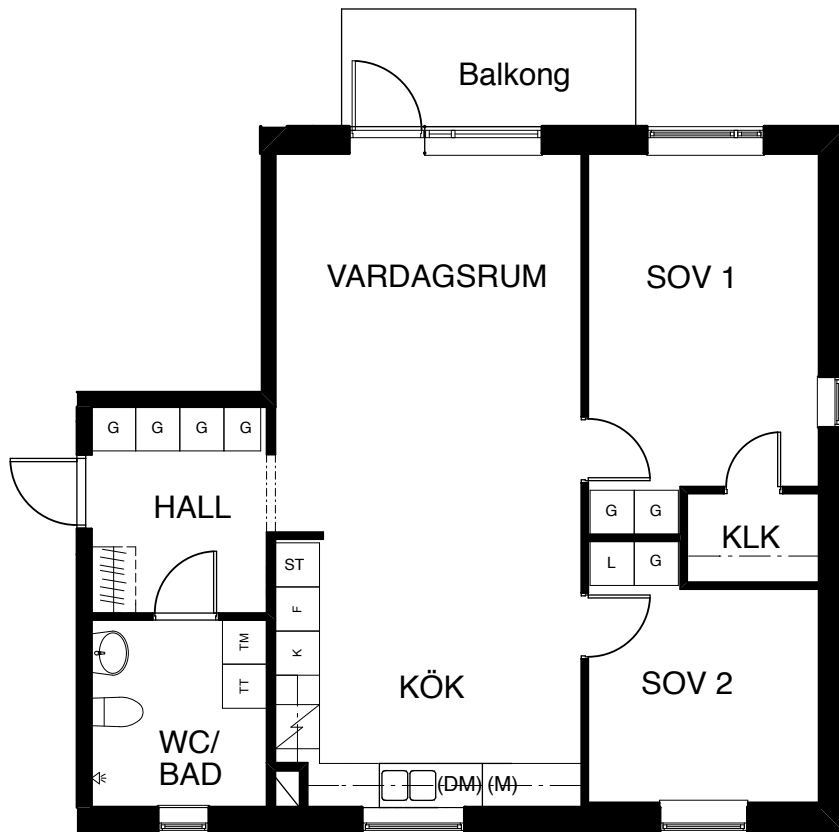

Kv. Varpen 2, Huddinge

BRABO**TEA™**

3 rum och kök, 79 m²
Lgh nr 4-13 Plan2, 4-23 Plan3, 4-33 Plan3

Upprättad den: 2012-03-09

FÖRKLARINGAR

G	Garderob
L	Linneskåp
ST	Städ
TM	Tvättmaskin
TT	Torktumlare
TT/TM	Tvättmaskin och torktumlare
F	Frys
K	Kylskåp
⚡	Spis/ugn
(DM)	Plats för diskmaskin
(M)	Plats för mikrovågsugn
---	Väggöppning höjd ca 2 100
	Kapphylla
KLK	Klädkammare

Skala 1:100

Viss avvikelse kan förekomma.