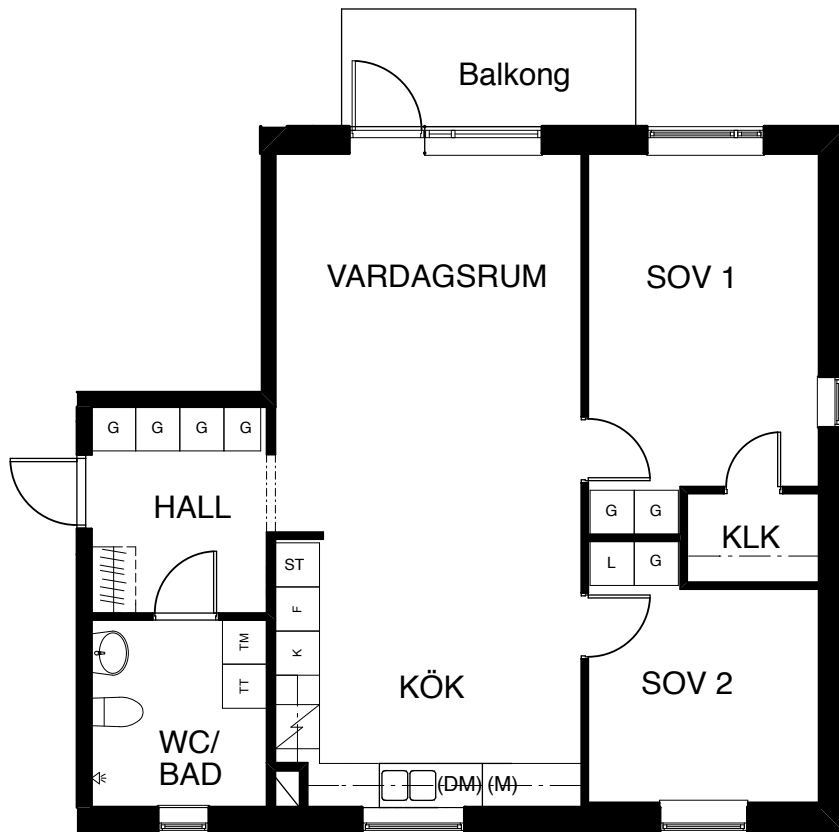

Kv. Varpen 2, Huddinge

BRABO**TEA™**

3 rum och kök, 79 m²
Lgh nr 2-13 Plan2, 2-23 Plan3, 2-33 Plan4

Upprättad den: 2012-03-09

FÖRKLARINGAR

G	Garderob
L	Linneskåp
ST	Städ
TM	Tvättmaskin
TT	Torktumlare
TT/TM	Tvättmaskin och torktumlare
F	Frys
K	Kylskåp
⚡	Spis/ugn
(DM)	Plats för diskmaskin
(M)	Plats för mikrovågsugn
---	Väggöppning höjd ca 2 100
	Kapphylla
KLK	Klädkammare

Skala 1:100

Viss avvikelse kan förekomma.