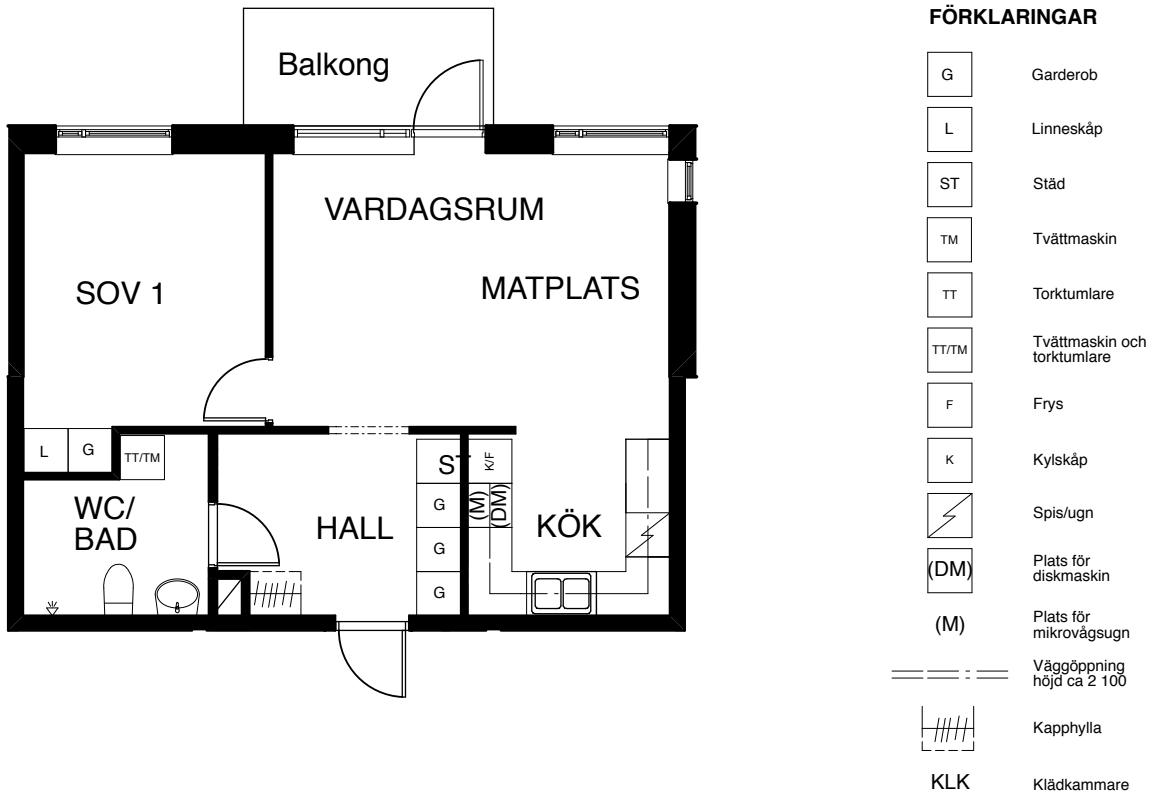

# Kv. Varpen 2, Huddinge

**BRABO****TEA™**

2 rum och kök, 55 m<sup>2</sup>  
Lgh nr 1-12 Plan2, 1-22 Plan3, 1-32 Plan4

Upprättad den: 2012-03-09

Skala 1:100

Viss avvikelse kan förekomma.