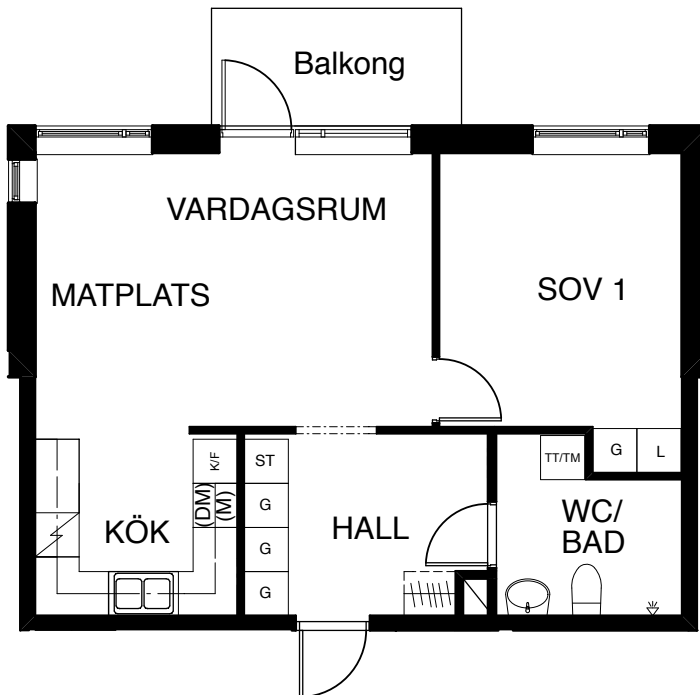

# Kv. Varpen 2, Huddinge

**BRABO****TEA™**

2 rum och kök, 55 m<sup>2</sup>  
Lgh nr 6-12 Plan2, 6-22 Plan3, 6-32 Plan4

Upprättad den: 2012-03-09

## FÖRKLARINGAR

G	Garderob
L	Linneskåp
ST	Stå
TM	Tvättmaskin
TT	Torktumlare
TT/TM	Tvättmaskin och torktumlare
F	Frys
K	Kylskåp
⚡	Spis/ugn
(DM)	Plats för diskmaskin
(M)	Plats för mikrovågsugn
⋮	Väggöppning höjd ca 2 100
	Kapphylla
KLK	Klädkammare

Skala 1:100

Viss avvikelse kan förekomma.