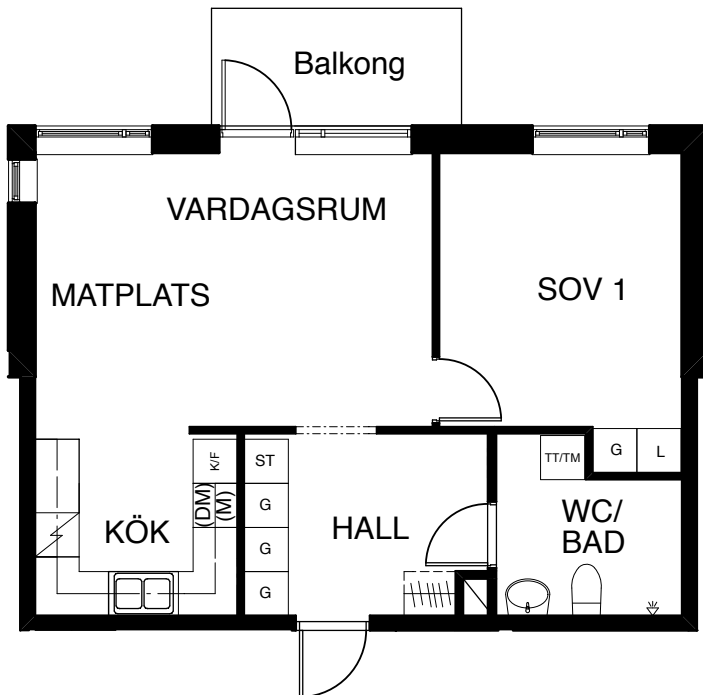

Kv. Varpen 2, Huddinge

BRABO**TEA™**

2 rum och kök, 55 m²
Lgh nr 4-12 Plan2, 4-22 Plan3, 4-32 Plan4

Upprättad den: 2012-03-09

FÖRKLARINGAR

G	Garderob
L	Linneskåp
ST	Städ
TM	Tvättmaskin
TT	Torktumlare
TT/TM	Tvättmaskin och torktumlare
F	Frys
K	Kylskåp
	Spis/ugn
(DM)	Plats för diskmaskin
(M)	Plats för mikrovågsugn
	Väggöppning höjd ca 2 100
	Kapphylla
KLK	Klädkammare

Skala 1:100

Viss avvikelse kan förekomma.