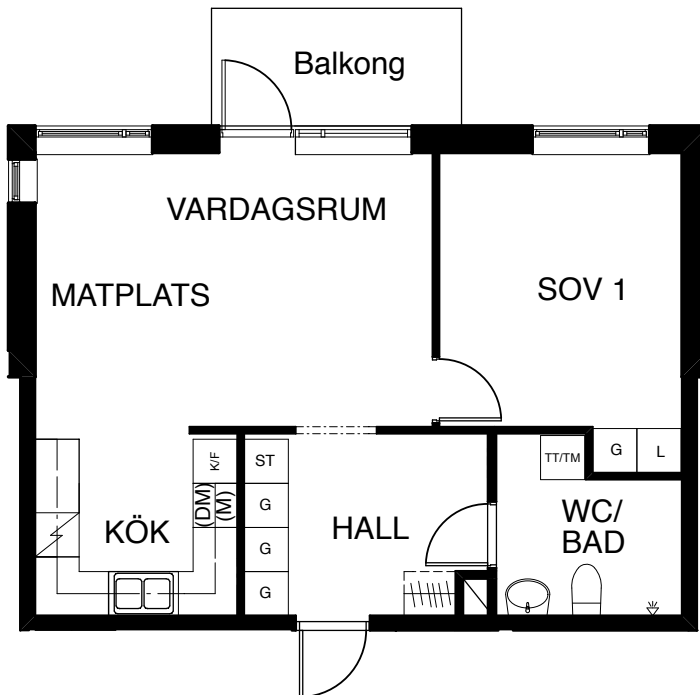

Kv. Varpen 2, Huddinge

BRABO**TEA™**

2 rum och kök, 55 m²
Lgh nr 2-12 Plan2, 2-22 Plan3, 2-32 Plan4

Upprättad den: 2012-03-09

FÖRKLARINGAR

G	Garderob
L	Linneskåp
ST	Städ
TM	Tvättmaskin
TT	Torktumlare
TT/TM	Tvättmaskin och torktumlare
F	Frys
K	Kylskåp
	Spis/ugn
(DM)	Plats för diskmaskin
(M)	Plats för mikrovågsugn
	Väggöppning höjd ca 2 100
	Kapphylla
KLK	Klädkammare

Skala 1:100

Viss avvikelse kan förekomma.