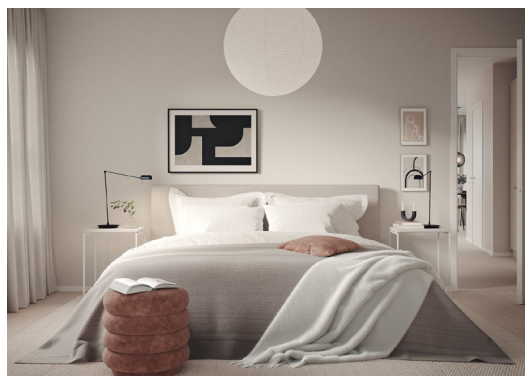

Generellt

Entrédörr	Säkerhetsdörr med ringklocka och dörrkik
Innerdörrar	Vita släta innerdörrar
Fönsterbänkar	Fönsterbänkar av kalksten
Handtag innerdörr	Koster krom från Beslag Design
Socklar	Vita
Takhöjd normal	2,5 m (avvikelser kan förekomma)
Takhöjd badrum	2,25 m (avvikelser kan förekomma)
Övrigt	Fast uttag för internet i sovrum, vardagsrum och kök

Hall

Golv	Trägolv Kährs Falsterbo Vit Ask 2-stav
Väggar	Målas i NCS S 1502-Y50R, glanstal 7
Tak	Målas i vit NCS S 0500-N
Garderober	Fasta garderober Puustelli Cashmere med takanslutning eller skjutdörrar

Sovrum

Golv	Trägolv Kährs Falsterbo Vit Ask 2-stav
Väggar	Målas i NCS S 1502-Y50R, glanstal 7
Tak	Målas i vit NCS S 0500-N
Garderober	Fasta garderober Puustelli Cashmere eller skjutdörrar

Vardagsrum

Golv	Trägolv Kährs Falsterbo Vit Ask 2-stav
Väggar	Målas i NCS S 1502-Y50R, glanstal 7
Tak	Målas i vit NCS S 0500-N
Skjutglaspartier	Skjutglas mot balkong med vit karm och tröskel

Lägenhetsförråd

Golv	Trägolv Kährs Falsterbo Vit Ask 2-stav
Väggar	Målas i NCS S 1502-Y50R, glanstal 7
Tak	Målas i vit NCS S 0500-N
Övrigt	Hylla med klädstång och belysningsarmatur

Förråd finns endast i vissa lägenheter. Se planritning.

Övriga lägenheter har separata förråd i huset.