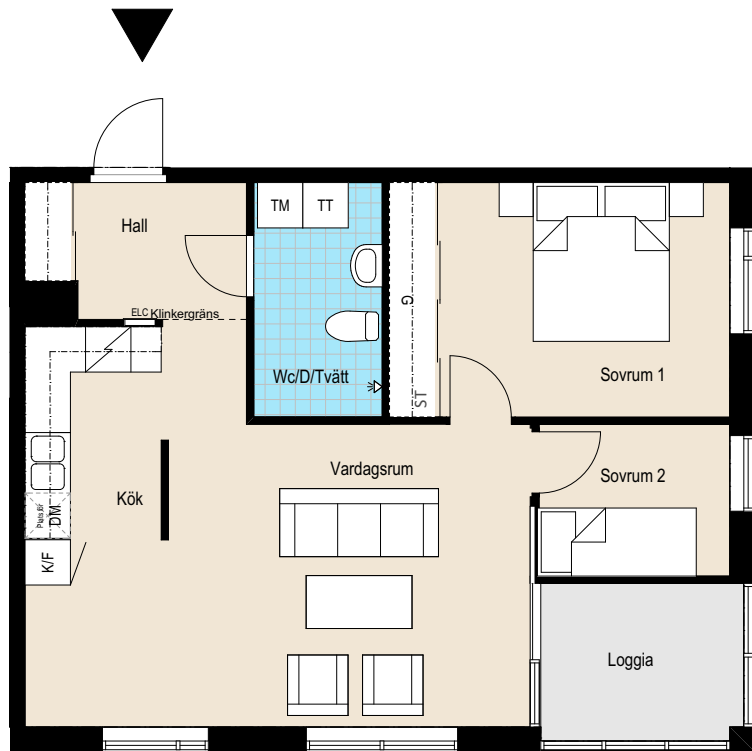

Storlek: 3 RoK
Area: 67 m²
Lägenhet: 315, 325, 335, 345,
 355, 365, 375, 385

**Förklaring av
 Lägenhetsnr:**
 123

RUMSHÖJD: 2,6m (där ej annat anges, ev takinklädnader är ej redovisade)

Vi reserverar oss för eventuella ändringar och ytavvikelser
 Upp till tre procent förändring av lägenhetsytan påverkar inte månadshyran

FÖRKLARINGAR

G Garderob	Spis
ST Städskåp	DM Diskmaskin (plats för)
H Högsåp	TM Tvättmaskin
K/F Kyl/frys	TT Torktumlare
K Kylskåp	ELC Elcentral
F Frysskåp	Kik Klädskåp
	Lägenhetens placering

ORIENTERINGSFIGUR