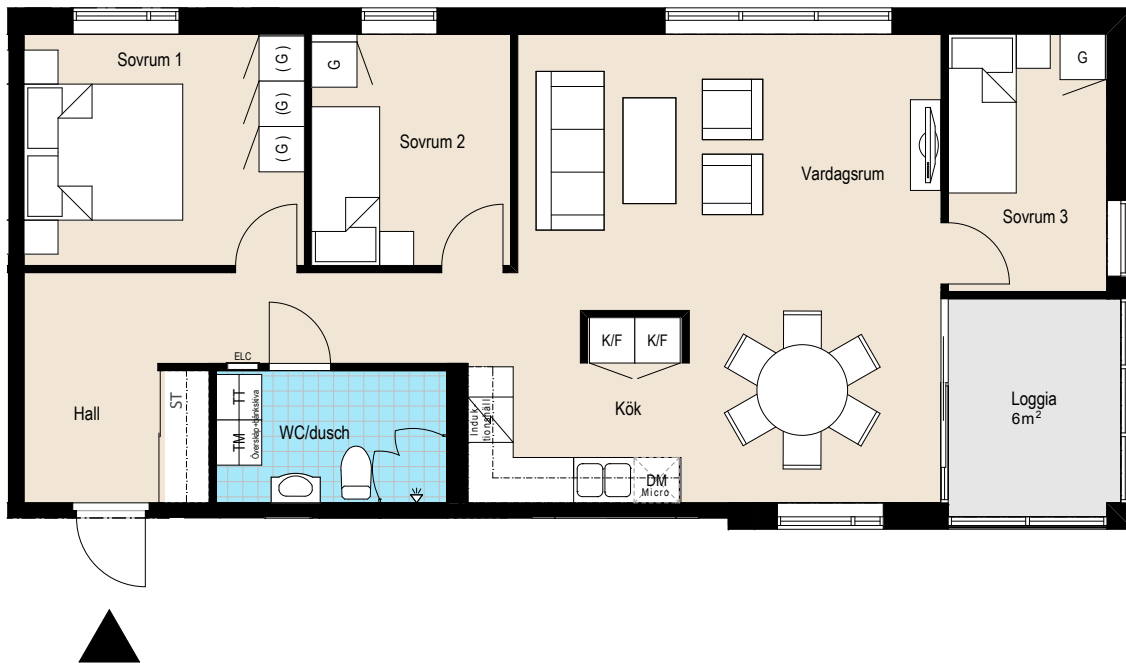

Storlek: 4 RoK
 Area: 89 m²
 Lägenhet: 313

Förklar ng av
 Lägenhetsnr:
 123

RUMSHÖJD: 2,6m (där ej annat anges, ev tak nklädnader är ej redov sade)

V reserverar oss för eventuella ändr ngar och ytavv kelser
 Upp t ll tre procent förändr ng av lägenhetsytan påverkar nte månadshyran

FÖRKLARINGAR

G Garderob	 Sp s
ST Städskåp	DM Diskmask n (plats för)
H Högskåp	TM Tvättmask n
K/F Kyl/frys	TT Torktumlare
K Kylskåp	ELC Elcentral
F Frysskåp	Klk Klädkammare
	 Lägenhetens placering

ORIENTERINGSFIGUR