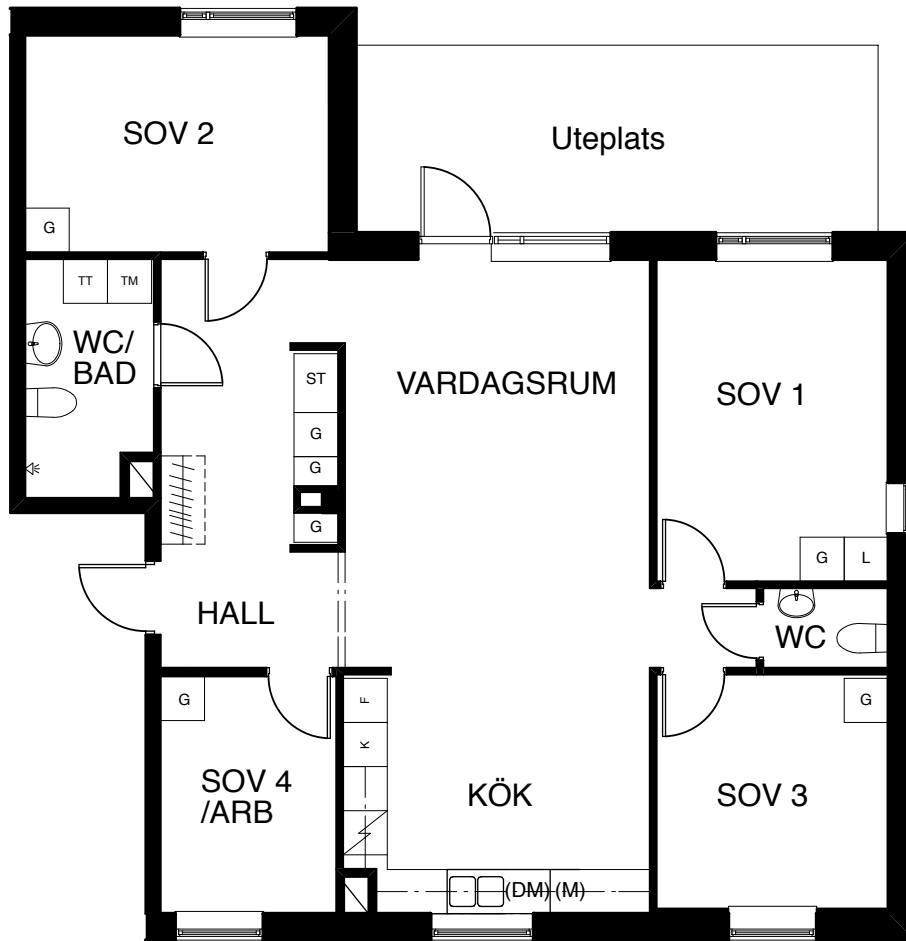

# Kv. Varpen 2, Huddinge

**BRABO****TEA™**

5 rum och kök, 106 m<sup>2</sup>  
Lgh nr 6-02

Upprättad den: 2012-03-09

## FÖRKLARINGAR

G	Garderob
L	Linneskåp
ST	Städ
TM	Tvättmaskin
TT	Torktumlare
TT/TM	Tvättmaskin och torktumlare
F	Frys
K	Kylskåp
⚡	Spis/ugn
(DM)	Plats för diskmaskin
(M)	Plats för mikrovågsugn
---	Väggöppning höjd ca 2 100
	Kapphylla
KLK	Klädkammare

Skala 1:100

Viss avvikelse kan förekomma.