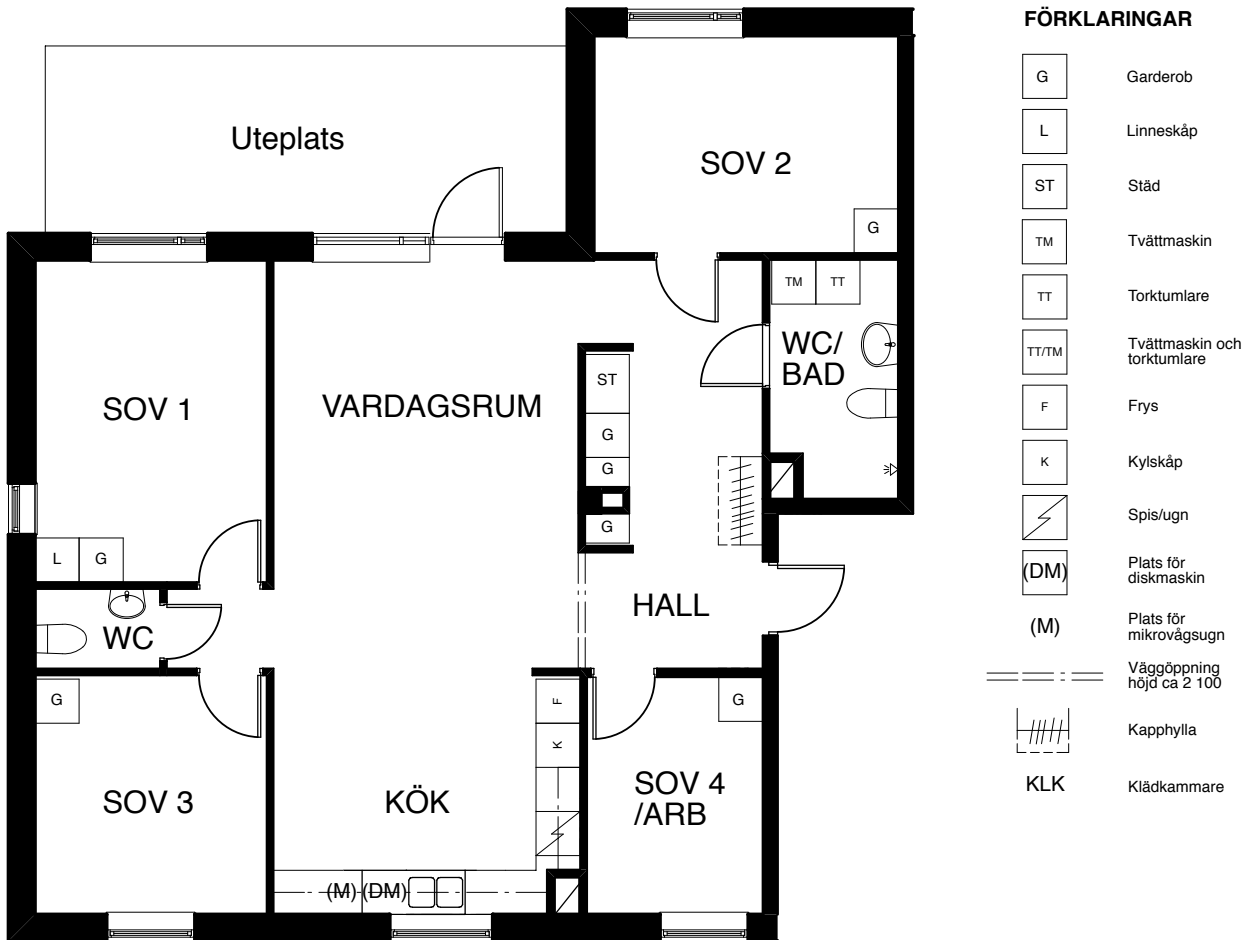

Kv. Varpen 2, Huddinge

BRABO**TEA™**

5 rum och kök, 106 m²
Lgh nr 5-01

Upprättad den: 2012-03-09

Skala 1:100

Viss avvikelse kan förekomma.