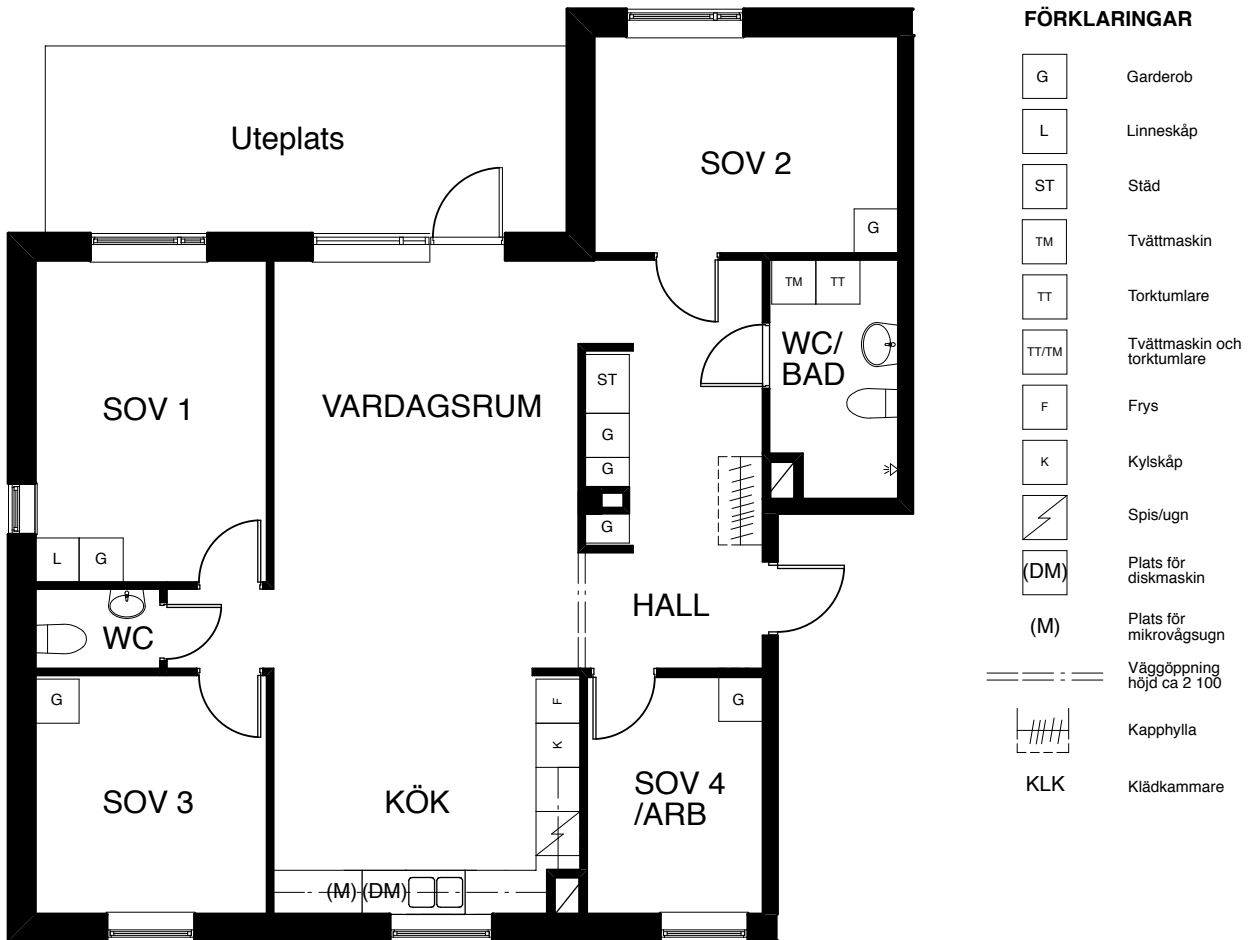

# Kv. Varpen 2, Huddinge

**BRABO****TEA™**

5 rum och kök, 106 m<sup>2</sup>  
Lgh nr 3-01

Upprättad den: 2012-03-09

Skala 1:100

Viss avvikelse kan förekomma.