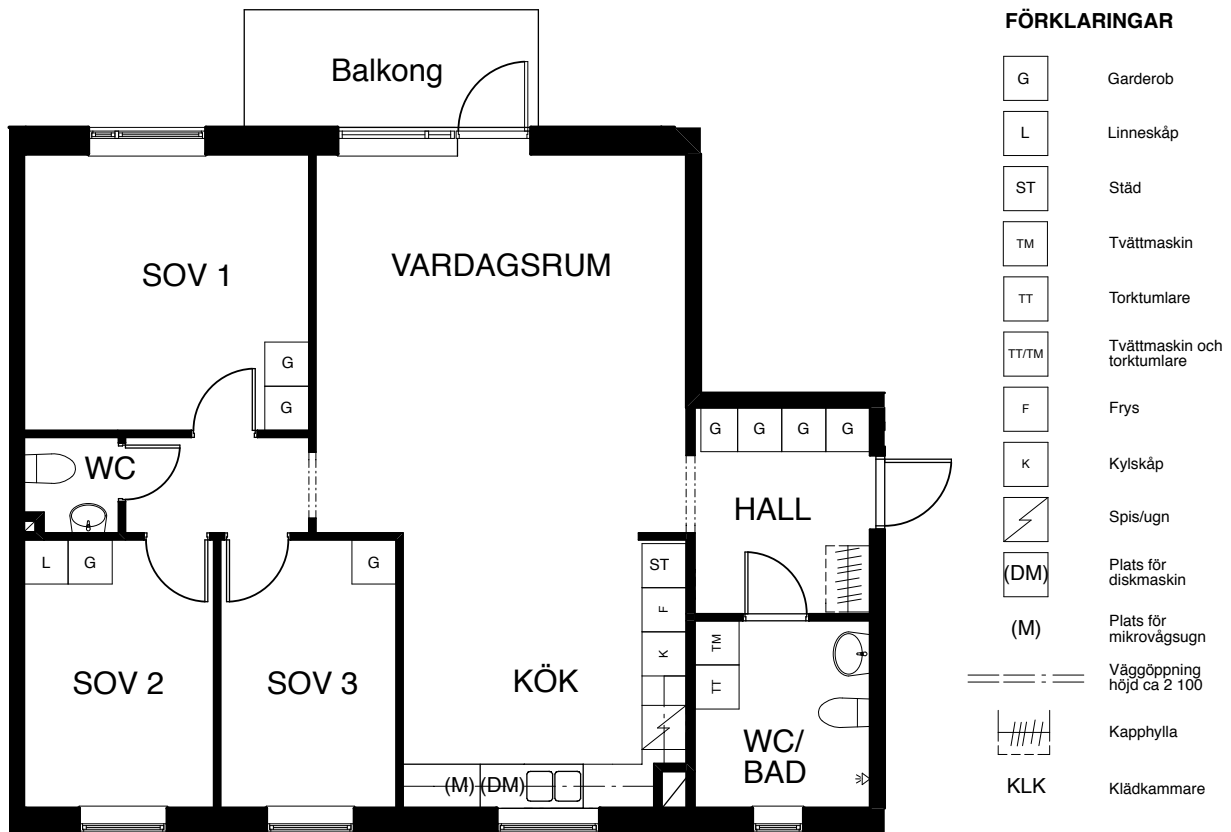

# Kv. Varpen 2, Huddinge

**BRABO****TEA™**

4 rum och kök, 93 m<sup>2</sup>  
Lgh nr 6-11 Plan2, 6-21 Plan3, 6-31 Plan4

Upprättad den: 2012-03-09

Skala 1:100

Viss avvikelse kan förekomma.