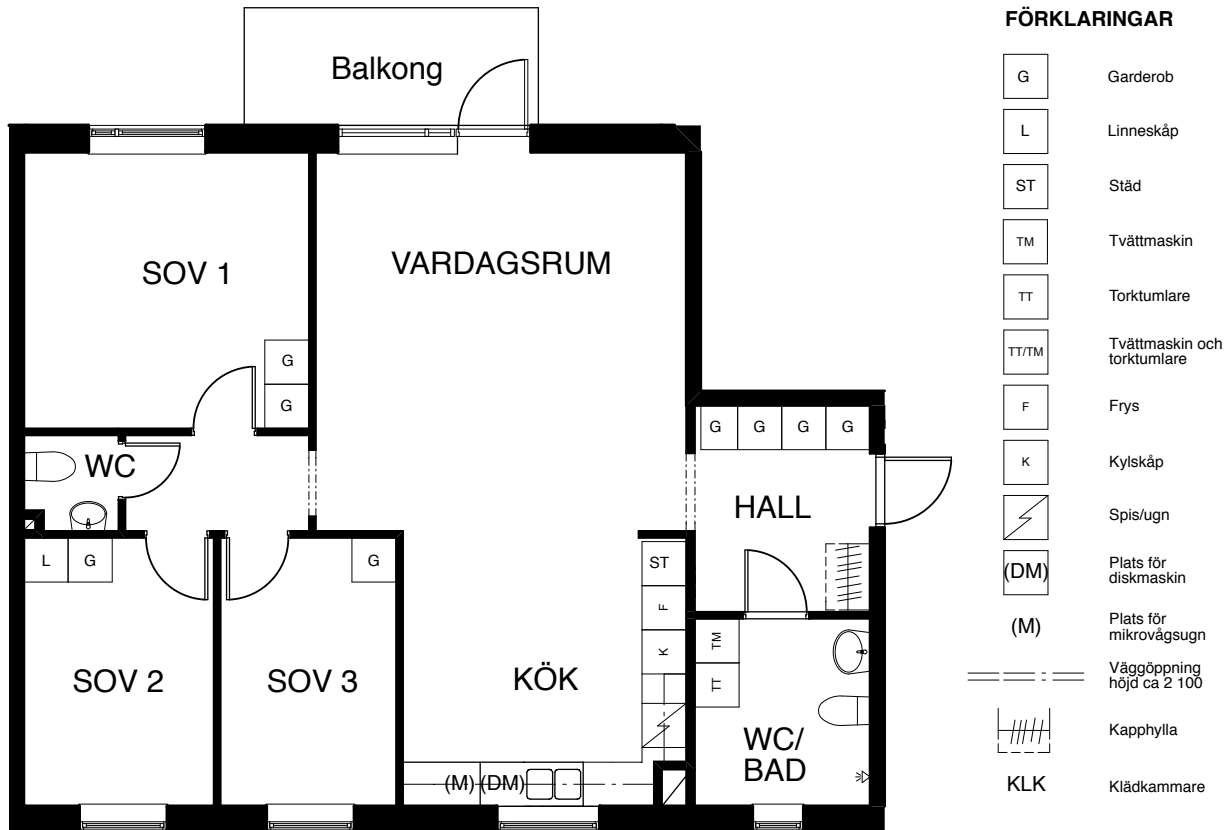

Kv. Varpen 2, Huddinge

BRABO**TEA™**

4 rum och kök, 93 m²

Lgh nr 4-11 Plan2, 4-21 Plan3, 4-31 Plan4

Upprättad den: 2012-03-09

Skala 1:100

Viss avvikelse kan förekomma.