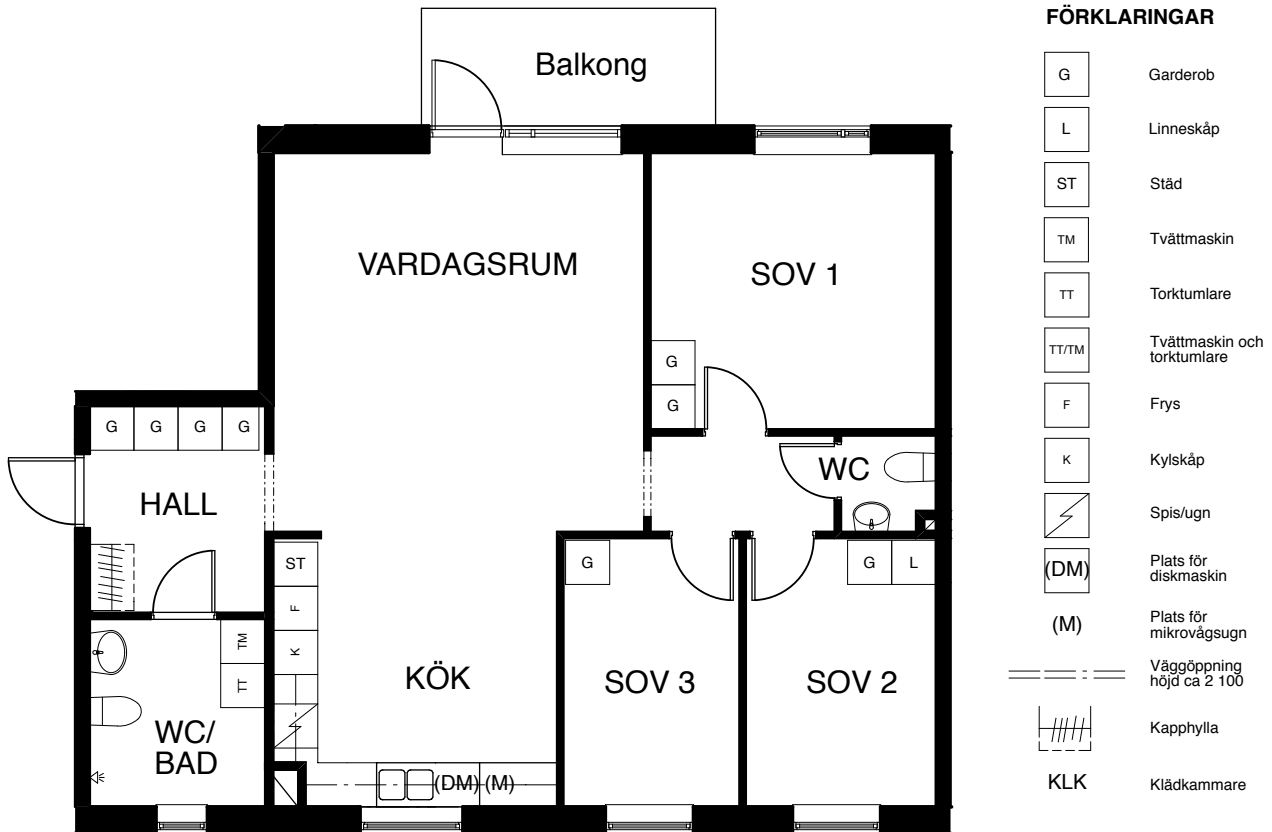

Kv. Varpen 2, Huddinge

BRABO**TEA™**

4 rum och kök, 93 m²
Lgh nr 3-13 Plan2, 3-23 Plan3, 3-33 Plan4

Upprättad den: 2012-03-09

Skala 1:100

Viss avvikelse kan förekomma.