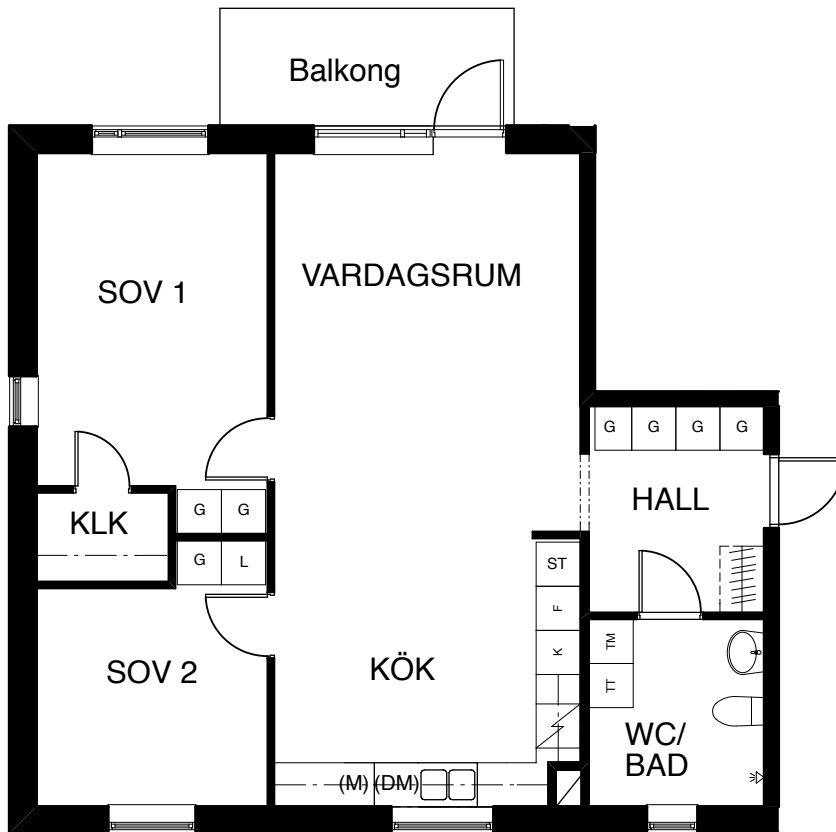

Kv. Varpen 2, Huddinge

BRABO**TEA™**

3 rum och kök, 79 m²

Lgh nr 1-11 Plan2, 1-21 Plan3, 1-31 Plan4

Upprättad den: 2012-03-09

FÖRKLARINGAR

G	Garderob
L	Linneskåp
ST	Städ
TM	Tvättmaskin
TT	Torktumlare
TT/TM	Tvättmaskin och torktumlare
F	Frys
K	Kylskåp
⚡	Spis/ugn
(DM)	Plats för diskmaskin
(M)	Plats för mikrovågsugn
---	Väggöppning höjd ca 2 100
	Kapphylla
KLK	Klädkammare

Skala 1:100

Viss avvikelse kan förekomma.