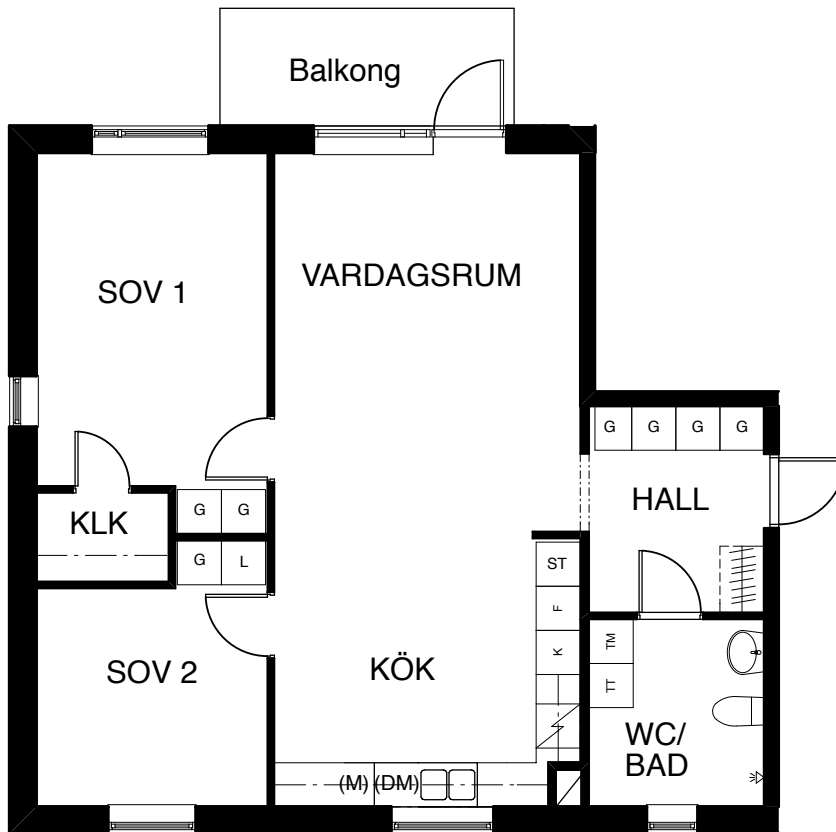

# Kv. Varpen 2, Huddinge

**BRABO****TEA™**

3 rum och kök, 79 m<sup>2</sup>  
Lgh nr 3-11 Plan2, 3-21 Plan3, 3-31 Plan4

Upprättad den: 2012-03-09

## FÖRKLARINGAR

G	Garderob
L	Linneskåp
ST	Städ
TM	Tvättmaskin
TT	Torktumlare
TT/TM	Tvättmaskin och torktumlare
F	Frys
K	Kylskåp
⚡	Spis/ugn
(DM)	Plats för diskmaskin
(M)	Plats för mikrovågsugn
---	Väggöppning höjd ca 2 100
	Kapphylla
KLK	Klädkammare

Skala 1:100

Viss avvikelse kan förekomma.