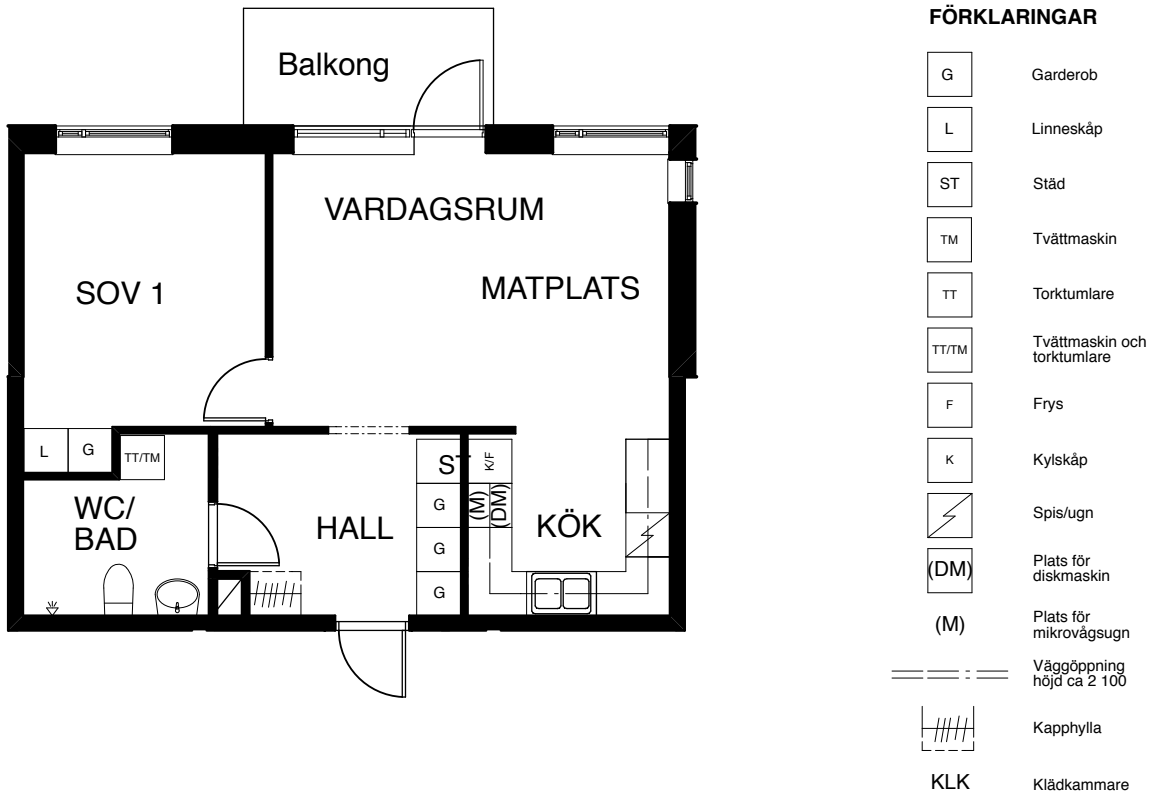

# Kv. Varpen 2, Huddinge

**BRABO****TEA™**

2 rum och kök, 55 m<sup>2</sup>  
Lgh nr 5-12 Plan2, 5-22 Plan3, 5-32 Plan4

Upprättad den: 2012-03-09

Skala 1:100

Viss avvikelse kan förekomma.