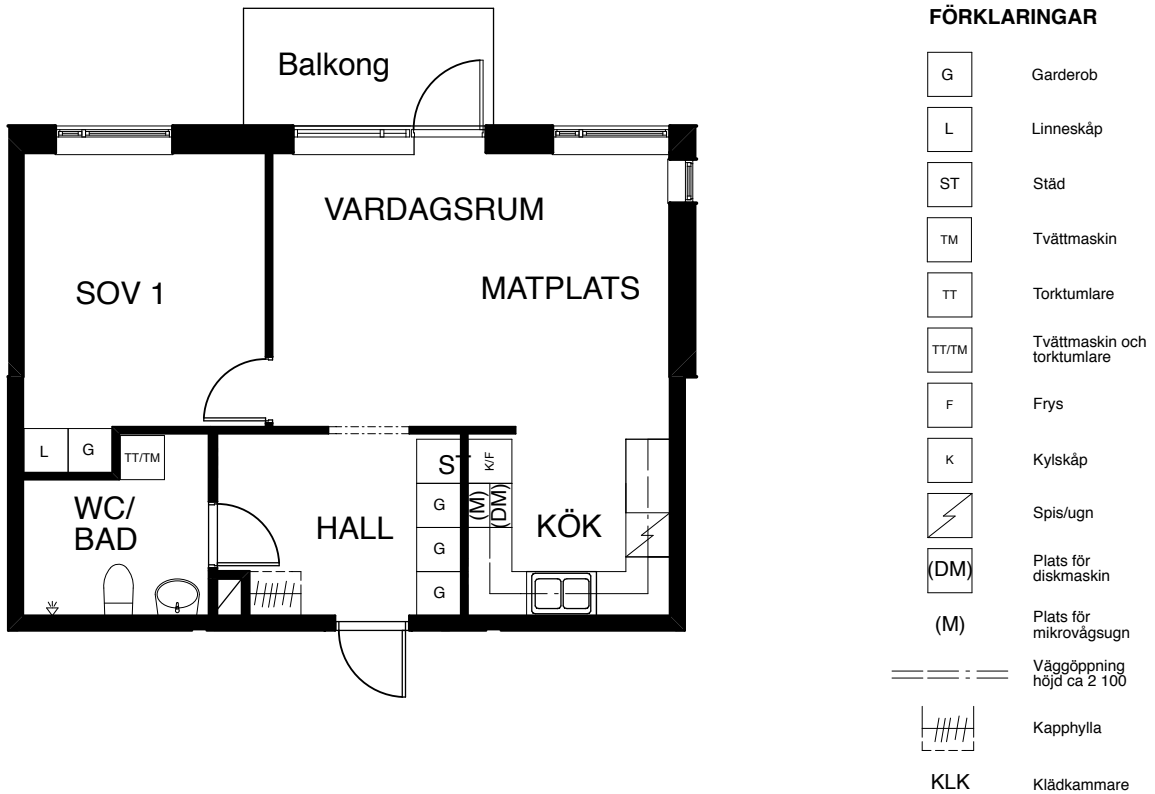

# Kv. Varpen 2, Huddinge

**BRABO****TEA™**

2 rum och kök, 55 m<sup>2</sup>  
Lgh nr 3-12 Plan2, 3-22 Plan3, 3-32 Plan4

Upprättad den: 2012-03-09

Skala 1:100

Viss avvikelse kan förekomma.