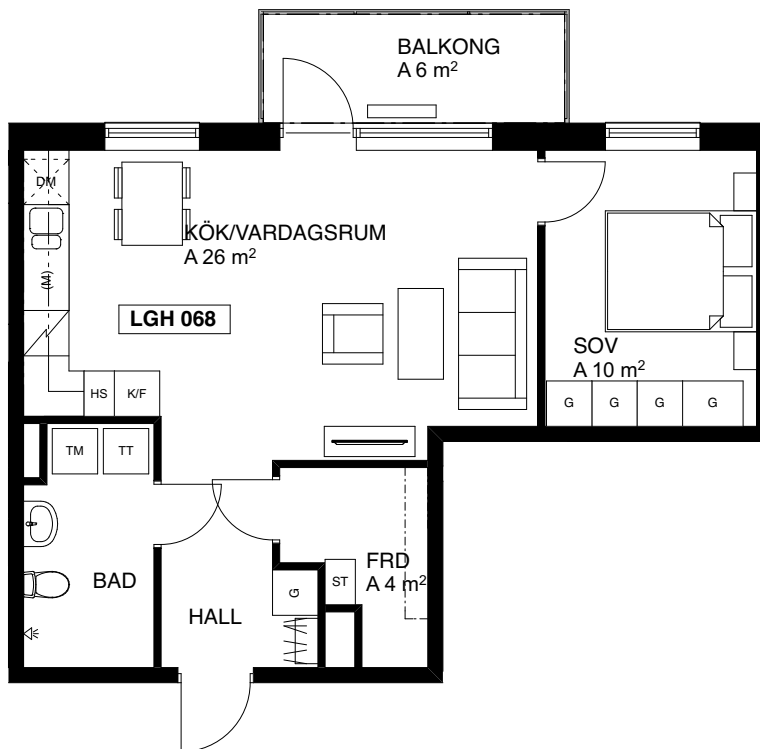

Väsby Terrass, Upplands Väsby

2 rum och kök, 52 m²
Lgh nr 068

Upprättad: 2017-02-06
2017-03-10

FÖRKLARINGAR

G	Garderob
ST	Städ
TM	Tvättmaskin
TT	Torktumlare
TM/TT	Tvättmaskin och Torktumlare
K/F	Kylskåp/Frys
HS	Högsåp ev plats för ugn och micro
	Häll och ugn
DM	Diskmaskin
(M)	Mikrovågsugn
	Kapphylla

Situationsplan

Huset från sidan

Skala 1:100

Planlösningen är preliminär och vi förbehåller oss rätten till ändringar

Omfattning och storlek på schakt kan komma att justeras

Ytor är ungefärliga