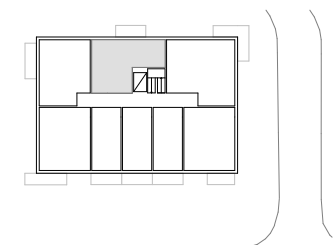

Väsby Terrass, Upplands Väsby

2 rum och kök, 52 m²
Lgh nr 068

Upprättad: 2017-02-06
2017-03-10

FÖRKLARINGAR

G	Garderob
ST	Städ
TM	Tvättmaskin
TT	Torktumlare
TM/TT	Tvättmaskin och Torktumlare
K/F	Kylskåp/Frys
HS	Högsåp ev plats för ugn och micro
	Häll och ugn
DM	Diskmaskin
(M)	Mikrovågsugn
	Kapphylla

Situationsplan

Huset från sidan

Skala 1:100

Planlösningen är preliminär och vi förbehåller oss rätten till ändringar

Omfattning och storlek på schakt kan komma att justeras

Ytor är ungefärliga