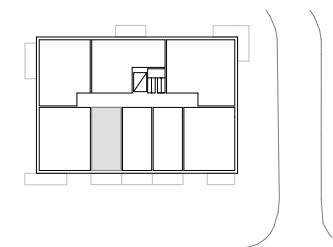

# Väsby Terrass, Upplands Väsby

1 rum och kök, 32 m<sup>2</sup>  
Lgh nr 065

Upprättad: 2017-02-08

Situationsplan

Huset från sidan

Skala 1:100

Planlösningen är preliminär och vi förbehåller oss rätten till ändringar

Omfattning och storlek på schakt kan komma att justeras

Ytor är ungefärliga