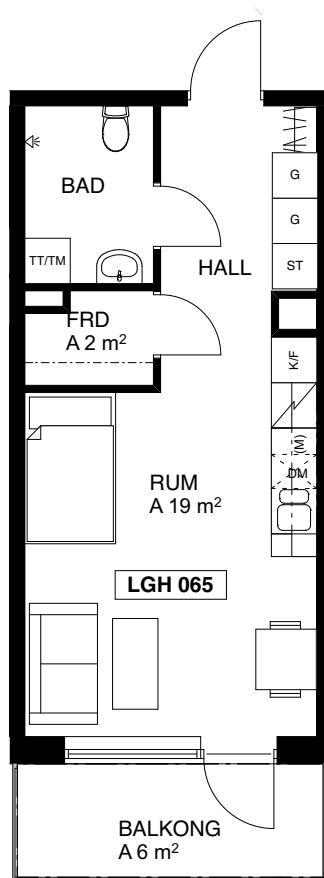

# Väsby Terrass, Upplands Väsby

1 rum och kök, 32 m<sup>2</sup>  
Lgh nr 065

Upprättad: 2017-02-08

## FÖRKLARINGAR

G	Garderob
ST	Städ
TM	Tvättmaskin
TT	Torktumlare
TM/TT	Tvättmaskin och Torktumlare
K/F	Kylskåp/Frys
HS	Högsåp ev plats för ugn och micro
	Häll och ugn
DM	Diskmaskin
(M)	Mikrovågsugn
	Kapphylla

Situationsplan

Huset från sidan

Skala 1:100

Planlösningen är preliminär och vi förbehåller oss rätten till ändringar

Omfattning och storlek på schakt kan komma att justeras

Ytor är ungefärliga