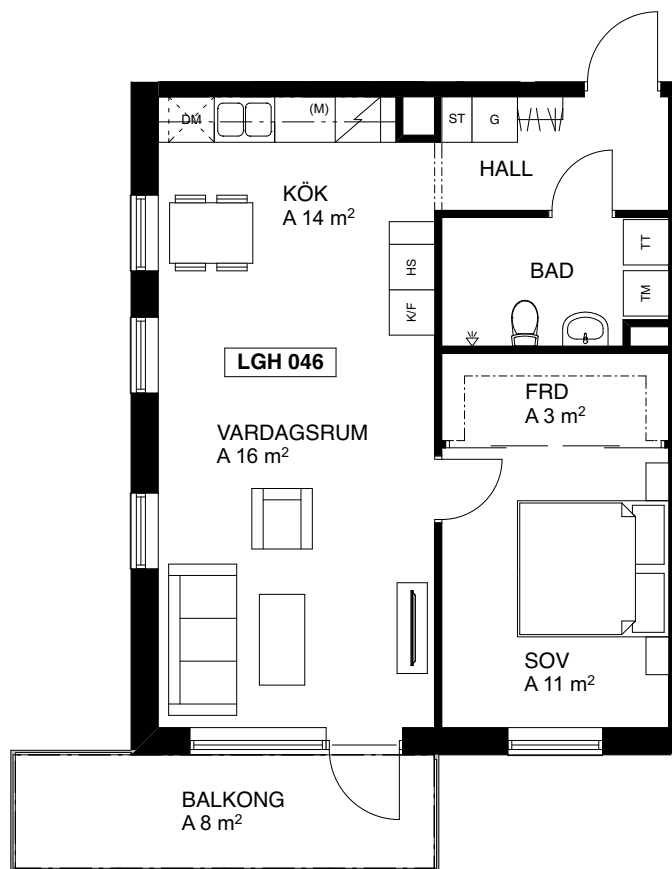

Väsby Terrass, Upplands Väsby

2 rum och kök, 56 m²
Lgh nr 046

Upprättad: 2017-02-08

FÖRKLARINGAR

| | |
|-------|---|
| G | Garderob |
| ST | Städ |
| TM | Tvättmaskin |
| TT | Torktumlare |
| TM/TT | Tvättmaskin och Torktumlare |
| K/F | Kylskåp/Frys |
| HS | Högsåp ev plats för ugn och micro |
| | Häll och ugn |
| DM | Diskmaskin |
| (M) | Mikrovågsugn |
| | Kapphylla |

Situationsplan

Huset från sidan

Skala 1:100

Planlösningen är preliminär och vi förbehåller oss rätten till ändringar

Omfattning och storlek på schakt kan komma att justeras

Ytor är ungefärliga