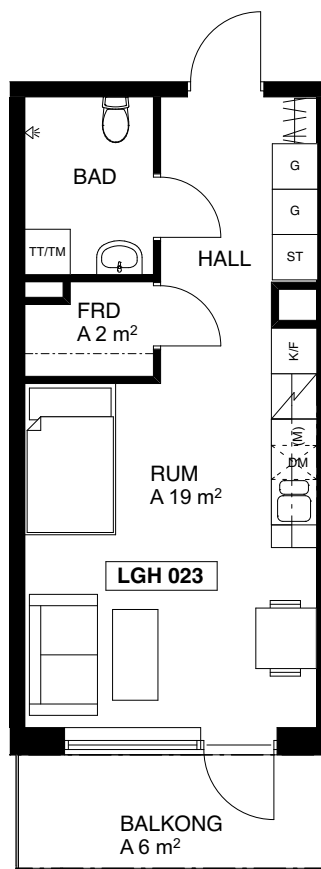

Väsby Terrass, Upplands Väsby

1 rum och kök, 32 m²
Lgh nr 023

Upprättad: 2017-02-08

FÖRKLARINGAR

| | |
|-------|---|
| G | Garderob |
| ST | Städ |
| TM | Tvättmaskin |
| TT | Torktumlare |
| TM/TT | Tvättmaskin och Torktumlare |
| K/F | Kylskåp/Frys |
| HS | Högsåp ev plats för ugn och micro |
| | Häll och ugn |
| DM | Diskmaskin |
| (M) | Mikrovågsugn |
| | Kapphylla |

Situationsplan

Huset från sidan

Skala 1:100

Planlösningen är preliminär och vi förbehåller oss rätten till ändringar

Omfattning och storlek på schakt kan komma att justeras

Ytor är ungefärliga