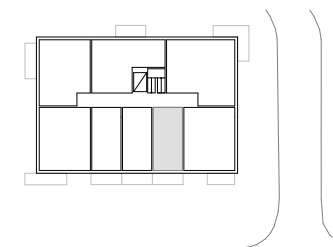

Väsby Terrass, Upplands Väsby

1 rum och kök, 32 m²
Lgh nr 023

Upprättad: 2017-02-08

FÖRKLARINGAR

| | |
|-------|---|
| G | Garderob |
| ST | Städ |
| TM | Tvättmaskin |
| TT | Torktumlare |
| TM/TT | Tvättmaskin och Torktumlare |
| K/F | Kylskåp/Frys |
| HS | Högsåp ev plats för ugn och micro |
| | Häll och ugn |
| DM | Diskmaskin |
| (M) | Mikrovågsugn |
| | Kapphylla |

Situationsplan

Huset från sidan

Skala 1:100

Planlösningen är preliminär och vi förbehåller oss rätten till ändringar

Omfattning och storlek på schakt kan komma att justeras

Ytor är ungefärliga