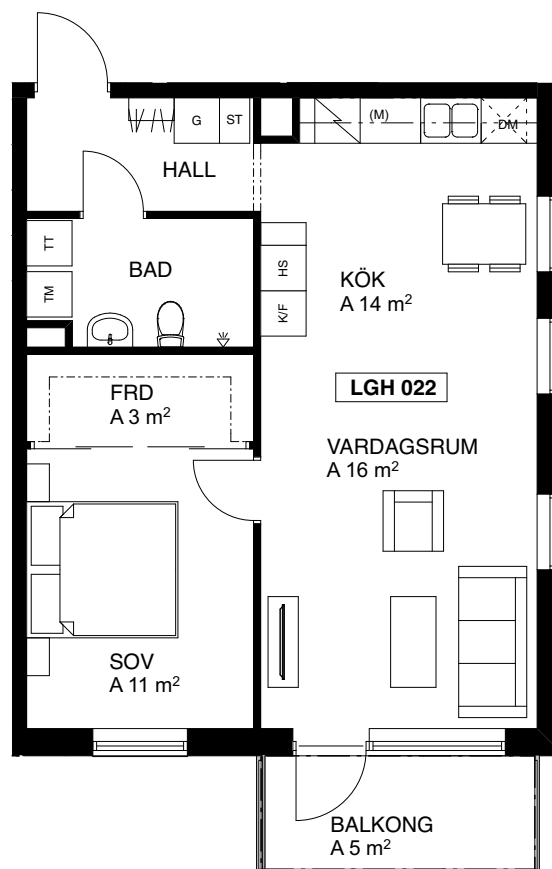

Väsby Terrass, Upplands Väsby

2 rum och kök, 56 m²
Lgh nr 022

Upprättad: 2017-02-08

FÖRKLARINGAR

G	Garderob
ST	Städ
TM	Tvättmaskin
TT	Torktumlare
TM/TT	Tvättmaskin och Torktumlare
K/F	Kylskåp/Frys
HS	Högsåp ev plats för ugn och micro
	Häll och ugn
DM	Diskmaskin
(M)	Mikrovågsugn
	Kapphylla

Situationsplan

Huset från sidan

Skala 1:100

Planlösningen är preliminär och vi förbehåller oss rätten till ändringar

Omfattning och storlek på schakt kan komma att justeras

Ytor är ungefärliga