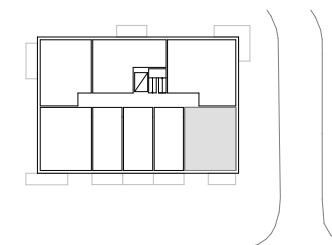

Väsby Terrass, Upplands Väsby

2 rum och kök, 56 m²
Lgh nr 022

Upprättad: 2017-02-08

FÖRKLARINGAR

G	Garderob
ST	Städ
TM	Tvättmaskin
TT	Torktumlare
TM/TT	Tvättmaskin och Torktumlare
K/F	Kylskåp/Frys
HS	Högsåp ev plats för ugn och micro
	Häll och ugn
DM	Diskmaskin
(M)	Mikrovågsugn
	Kapphylla

Situationsplan

Huset från sidan

Skala 1:100

Planlösningen är preliminär och vi förbehåller oss rätten till ändringar

Omfattning och storlek på schakt kan komma att justeras

Ytor är ungefärliga