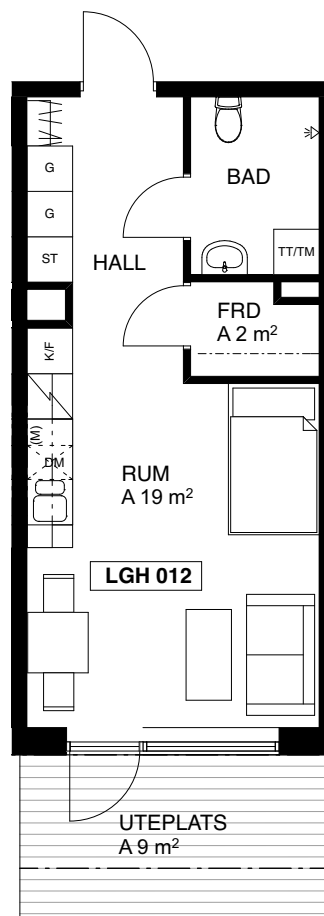

## Väsby Terrass, Upplands Väsby

1 rum och kök, 32 m<sup>2</sup>  
Lgh nr 012

Upprättad: 2017-02-08

## FÖRKLARINGAR

G	Garderob
ST	Städ
TM	Tvättmaskin
TT	Torktumlare
TM/TT	Tvättmaskin och Torktumlare
K/F	Kylskåp/Frys
HS	Högsåp ev plats för ugn och micro
	Häll och ugn
DM	Diskmaskin
(M)	Mikrovågsugn
	Kapphylla

Situationsplan

Huset från sidan

Skala 1:100

Planlösningen är preliminär och vi förbehåller oss rätten till ändringar

Omfattning och storlek på schakt kan komma att justeras

Ytor är ungefärliga