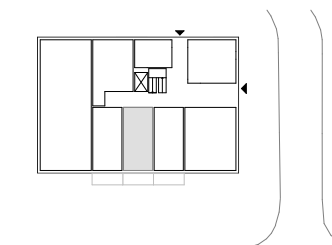

## Väsby Terrass, Upplands Väsby

1 rum och kök, 32 m<sup>2</sup>  
Lgh nr 012

Upprättad: 2017-02-08

Situationsplan

Huset från sidan

Skala 1:100

Planlösningen är preliminär och vi förbehåller oss rätten till ändringar

Omfattning och storlek på schakt kan komma att justeras

Ytor är ungefärliga