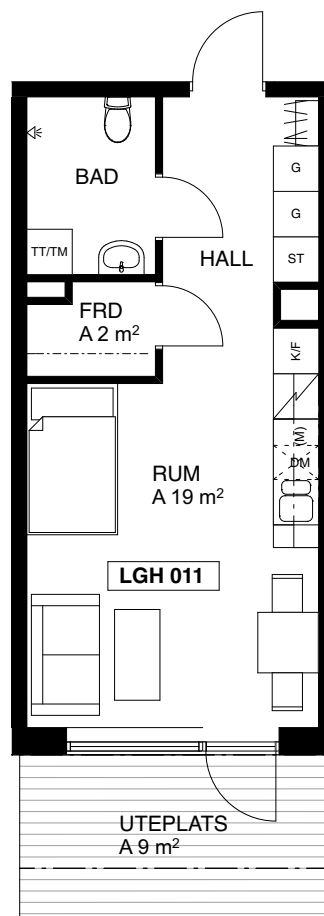

Väsby Terrass, Upplands Väsby

1 rum och kök, 32 m²
Lgh nr 011

Upprättad: 2017-02-08

FÖRKLARINGAR

G	Garderob
ST	Städ
TM	Tvättmaskin
TT	Torktumlare
TM/TT	Tvättmaskin och Torktumlare
K/F	Kylskåp/Frys
HS	Högsåp ev plats för ugn och micro
	Häll och ugn
DM	Diskmaskin
(M)	Mikrovågsugn
	Kapphylla

Situationsplan

Huset från sidan

Skala 1:100

Planlösningen är preliminär och vi
förbehåller oss rätten till ändringarOmfattning och storlek på schakt
kan komma att justeras

Ytor är ungefärliga