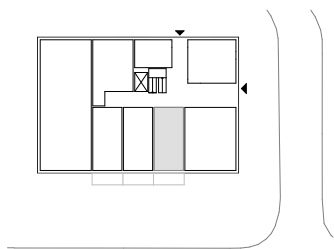

Väsby Terrass, Upplands Väsby

1 rum och kök, 32 m²
Lgh nr 011

Upprättad: 2017-02-08

FÖRKLARINGAR

G	Garderob
ST	Städ
TM	Tvättmaskin
TT	Torktumlare
TM/TT	Tvättmaskin och Torktumlare
K/F	Kylskåp/Frys
HS	Högsåp ev plats för ugn och micro
	Häll och ugn
DM	Diskmaskin
(M)	Mikrovågsugn
	Kapphylla

Situationsplan

Huset från sidan

Skala 1:100

Planlösningen är preliminär och vi
förbehåller oss rätten till ändringarOmfattning och storlek på schakt
kan komma att justeras

Ytor är ungefärliga